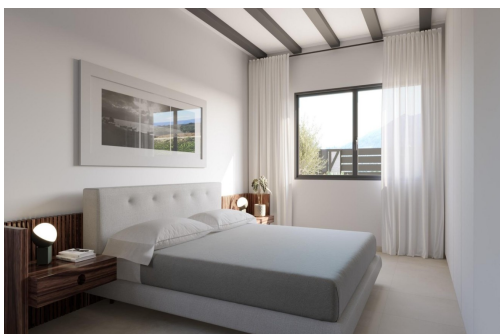

RÉF: RD-95530

Nouvelle construction · Villa · Penaguila

4 CHAMBRES

3 NBR. SDB

155M²

801M²

B

Villas neuves à Penáguila – Tranquillité et nature au cœur de la Sierra de Aitana, Alicante ☐☐ Découvrez une opportunité exceptionnelle de vivre en pleine nature dans un environnement paisible avec une vue imprenable sur les montagnes. Ce nouveau lotissement de 35 villas de plain-pied est situé à proximité du charmant village de Penáguila, niché au cœur de la Sierra de Aitana, dans la province d'Alicante. Avec des terrains généreux de 800 m², ces maisons offrent intimité, confort et contact direct avec la nature. ☐☐ Maisons spacieuses avec des agencements personnalisés ☐ Chaque villa est située sur un terrain privé de 800 m² et est distribuée sur un seul étage, offrant un maximum de confort et d'accessibilité. Choisissez parmi 5 configurations différentes avec 3 ou 4 chambres, 2 ou 3 salles de bains et des surfaces construites allant de 130 à 178 m². Toutes les maisons disposent de grandes terrasses couve...

Principales caractéristiques

- Chambres: 4
- Construit: 155m²
- Énergie: B
- Nbr. Sdb: 3
- Terrain: 801m²

Les caractéristiques

- Beach: 26000 Meters
- Double Bedrooms: 4
- Location: Rural
- Number of Parking Spaces: 2
- Terrace: 54 Msq.
- Cour
- Gated
- Near Schools
- Parking - Space
- Useable Build Space: 140 Msq.