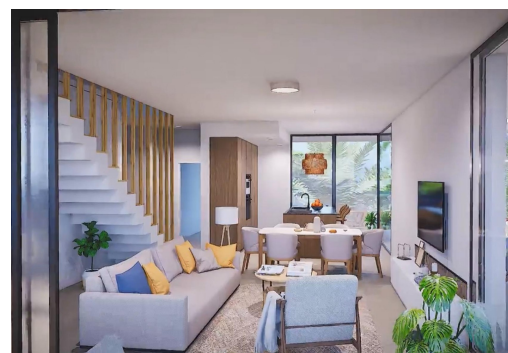

REF: RD-86410

Nueva construcción · Piso · Capdepera

3 HABITACIONES

2 BAÑOS

170M²

0M²

SÍ

B

COMPLEJO RESIDENCIAL DE OBRA NUEVA EN MAR DE CRISTAL ■■ Moderno complejo residencial de apartamentos y áticos de nueva construcción situado muy cerca del paseo marítimo y de las largas y bonitas playas de arena de Mar de Cristal. ■■ Puede elegir entre apartamentos de planta baja con jardín privado, apartamentos de planta media con terraza y áticos con solarium privado. Las viviendas tienen 2 o 3 dormitorios y 2 baños. ■■ Los apartamentos tienen un diseño moderno, presentando una zona de estar de planta abierta, que combina la cocina, el comedor y el salón, en un gran espacio con acceso a la terraza. ■■ El dormitorio principal tiene un baño privado. ■■ Construidos con acabados de primera calidad, armarios empotrados, preinstalación de aire acondicionado por conductos, un trastero y una plaza de aparcamiento subterráneo. ■■ Todas las necesidades diarias, como supermercados, bares y restaurantes,...