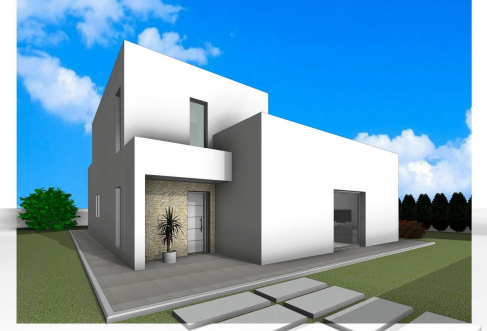

REF: RD-45074
New Build · Villa · Aspe

4 BEDROOMS

3 BATHROOMS

223M²

13.172M²

YES

B