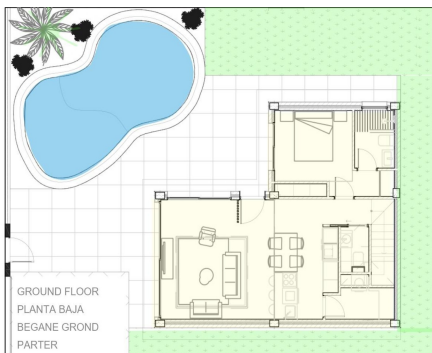

REF: RD-23428

Nowo zbudowane · Willa · Torre Pacheco

3 SYPIALNIE

3 ŁAZIENKI

122M²

242M²

TAK

B

Nowe, wolnostojące wille z prywatnym basenem w Roldán, Torre-Pacheco. Nowoczesne, dwupiętrowe wille o ekskluzywnym projekcie. Te nowo wybudowane wille z 3 sypialniami i 3 łazienkami, położone w Roldán, Torre-Pacheco, oferują współczesny i ekologiczny projekt, zaprojektowany z myślą o komforcie i śródziemnomorskim stylu życia. Każda z nich ma dwa piętra i składa się z przestronnego salonu z jadalnią i nowoczesną, w pełni wyposażoną kuchnią, która płynnie przechodzi w duże tarasy. Wille zostały starannie zaprojektowane, żeby połączyć funkcjonalność i estetykę, eleganckie wykończenia i dużo miejsca na zewnątrz, gdzie można cieszyć się śródziemnomorskim słońcem przez cały rok. Prywatna przestrzeń na zewnątrz i najwyższej jakości wyposażenie. Każda willa ma: Prywatny basen z dostępem do plaży i prysznic na świeżym powietrzu. Taras na pierwszym piętrze...

key features

- Sypialnie: 3
- Powierzchnia: 122m²
- Ocena energetyczna: B
- Łazienki: 3
- Działka: 242m²

Szczegóły oferty

- Air Conditioning: Pre-Installed
- Double Bedrooms: 3
- Location: Rural
- Number of Parking Spaces: 1
- Parking - Space
- Terrace: 40 Msq.
- Beach: 15000 Meters
- Gated
- Near Schools
- Ogród
- Private Pool
- Useable Build Space: 110 Msq.