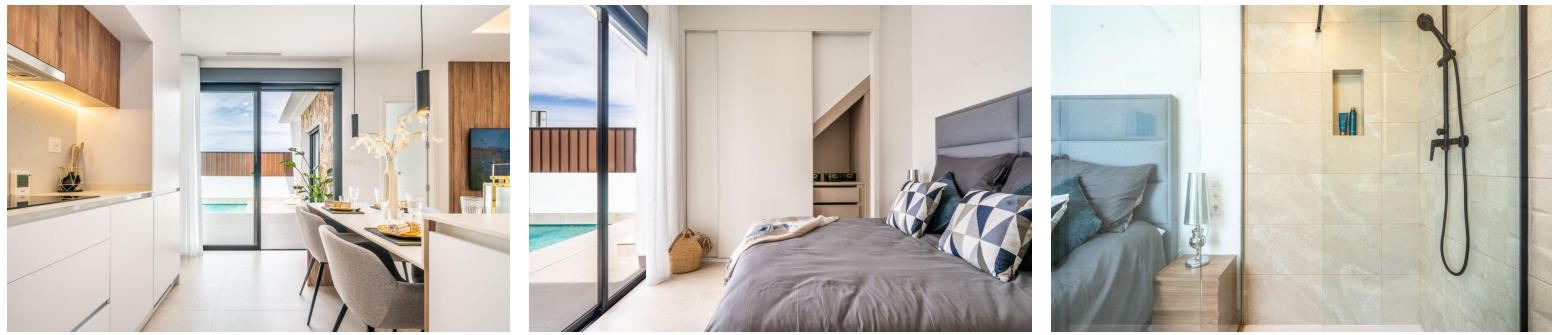

Nowe, wolnostojące wille z prywatnym basenem w Roldán, Torre-Pacheco. Nowoczesne, dwupiętrowe wille o ekskluzywnym projekcie. Te nowo wybudowane wille z 3 sypialniami i 3 łazienkami, położone w Roldán, Torre-Pacheco, oferują współczesny i ekologiczny projekt, zaprojektowany z myślą o komforcie i śródziemnomorskim stylu życia. Każda z nich ma dwa piętra i składa się z przestronnego salonu z jadalnią i nowoczesną, w pełni wyposażoną kuchnią, która płynnie przechodzi w duże tarasy. Wille zostały starannie zaprojektowane, żeby połączyć funkcjonalność i estetykę, eleganckie wykończenia i dużo miejsca na zewnątrz, gdzie można cieszyć się śródziemnomorskim słońcem przez cały rok. Prywatna przestrzeń na zewnątrz i najwyższej jakości wyposażenie. Każda willa ma: Prywatny basen z dostępem do plaży i prysznic na świeżym powietrzu. Taras na pierwszym piętrze...

key features

- Sypialnie: 3
- Powierzchnia: 122m²
- Ocena energetyczna: B
- Łazienki: 3
- Działka: 242m²

Szczegóły oferty

- Air Conditioning: Pre-Installed
- Double Bedrooms: 3
- Location: Rural
- Number of Parking Spaces: 1
- Parking - Space
- Terrace: 40 Msq.
- Beach: 15000 Meters
- Gated
- Near Schools
- Ogród
- Private Pool
- Useable Build Space: 110 Msq.