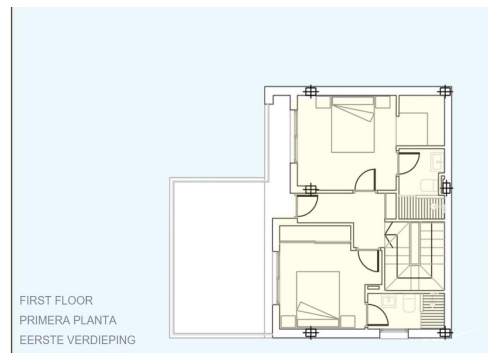

REF: RD-23428

Nowo zbudowane · Willa · Torre Pacheco

3 SYPIALNIE

3 ŁAZIENKI

122M²

242M²

TAK

B

Nowe, wolnostojące wille z prywatnym basenem w Roldán, Torre-Pacheco. Nowoczesne, dwupiętrowe wille o ekskluzywnym projekcie. Te nowo wybudowane wille z 3 sypialniami i 3 łazienkami, położone w Roldán, Torre-Pacheco, oferują współczesny i ekologiczny projekt, zaprojektowany z myślą o komforcie i śródziemnomorskim stylu życia. Każda z nich ma dwa piętra i składa się z przestronnego salonu z jadalnią i nowoczesną, w pełni wyposażoną kuchnią, która płynnie przechodzi w duże tarasy. Wille zostały starannie zaprojektowane, żeby połączyć funkcjonalność i estetykę, eleganckie wykończenia i dużo miejsca na zewnątrz, gdzie można cieszyć się śródziemnomorskim słońcem przez cały rok. Prywatna przestrzeń na zewnątrz i najwyższej jakości wyposażenie. Każda willa ma: Prywatny basen z dostępem do plaży i prysznic na świeżym powietrzu. Taras na pierwszym piętrze...

key features

- Sypialnie: 3
- Powierzchnia: 122m²
- Ocena energetyczna: B
- Łazienki: 3
- Działka: 242m²

Szczegóły oferty

- Air Conditioning: Pre-Installed
- Double Bedrooms: 3
- Location: Rural
- Number of Parking Spaces: 1
- Parking - Space
- Terrace: 40 Msq.
- Beach: 15000 Meters
- Gated
- Near Schools
- Ogród
- Private Pool
- Useable Build Space: 110 Msq.