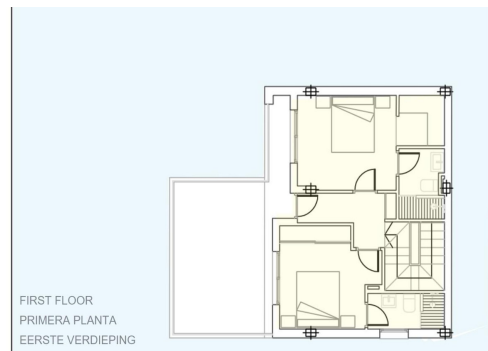

REF: RD-23428

Novostavba · Villa · Torre Pacheco

3 LOŽNICE

3 KOUPELNY

122M²

242M²

ANO

B