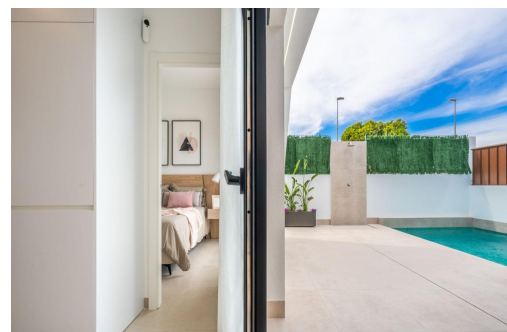

Nowe, niezależne wille z prywatnym basenem i solarium w Roldán, Torre-Pacheco. Nowoczesne, parterowe wille o ekskluzywnym projekcie. Te zupełnie nowe wille z 3 sypialniami i 2 łazienkami w Roldán, Torre-Pacheco, oferują nowoczesny i ekologiczny projekt, z myślą o komforcie i stylu życia. Każdy dom jest parterowy i posiada przestronny salon z jadalnią oraz w pełni wyposażoną nowoczesną kuchnię, płynnie połączoną z dużymi tarasami i solarium na dachu. Wille zostały starannie zaprojektowane, aby połączyć funkcjonalność i estetykę, z ukośnymi fasadami pokrytymi kamieniem, eleganckimi wykończeniami i dużą ilością przestrzeni zewnętrznej, aby cieszyć się śródziemnomorskim słońcem przez cały rok. Prywatna przestrzeń zewnętrzna i wyposażenie premium. Każda willa posiada: Prywatny basen i prysznic na świeżym powietrzu. Solarium na dachu z dużą przestrzenią do op...