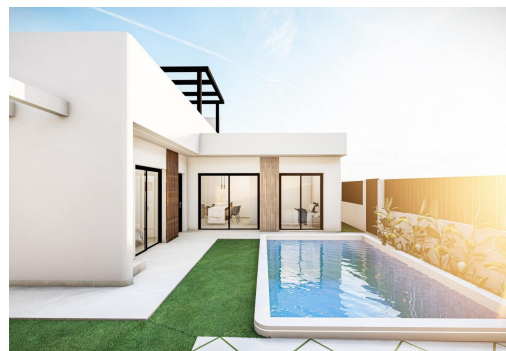

REF: RD-88850

Nowo zbudowane · Willa · Torre Pacheco

3 SYPIALNIE

2 ŁAZIENKI

101M²

242M²

TAK

B