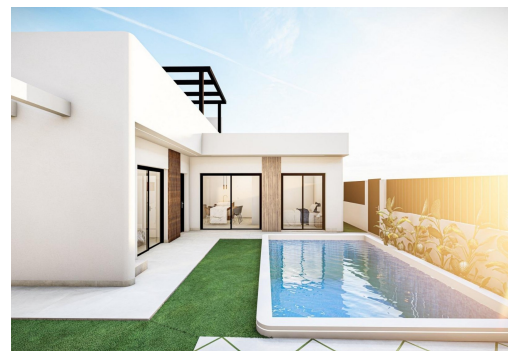

RÉE: RD-88850

Nouvelle construction · Villa · Torre Pacheco

3 CHAMBRES

2 NBR. SDB

101M²

242M²

OUI

B