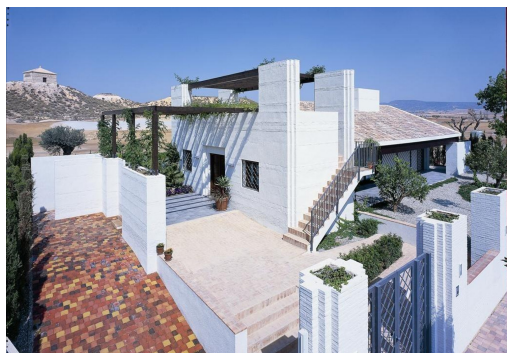

REF: RD-87726

Nueva construcción · Chalet · Sucina

3 HABITACIONES

2 BAÑOS

165M²

750M²

SÍ

B

Elegantes villas independientes con piscina privada en Peraleja Golf Resort - Costa Cálida. Casas independientes de estilo mediterráneo en una comunidad cerrada de golf. 20 villas independientes con 6 modelos a elegir con 2, 3 o 4 dormitorios y 1, 2 o 3 plantas en parcelas desde 375 a 800 m². Algunas unidades tienen solárium en la azotea. Situadas en el prestigioso Peraleja Golf Resort, en la región murciana del sur de España. Estas modernas casas mediterráneas se ubican en amplias parcelas, cada una de ellas con piscina privada, jardín y aparcamiento. Diseñadas con techos inclinados y materiales naturales como la madera y la piedra, estas casas se integran perfectamente en el paisaje circundante, al tiempo que ofrecen interiores elegantes y atemporales. Vida cómoda con acabados de primera. Cada casa cuenta con: Cocina americana totalmente amueblada con electrodomésticos. Luminoso salón...

Información clave

- Habitaciones: 3
- Baños: 2
- Construidos: 165m²
- Parcela: 750m²
- Calificación energética: B

Características

- Beach: 18000 Meters
- Central Heating, Air Conditioning: Yes
- Double Bedrooms: 3
- Gated
- Jardin
- Location: Rural, Urbanisation
- Near Golf / Golf Resort Property
- Near Schools
- Number of Parking Spaces: 1
- Parking - Space
- Patio
- Private Pool
- Solarium: Yes
- Terrace: 99 Msq.
- Useable Build Space: 140 Msq.