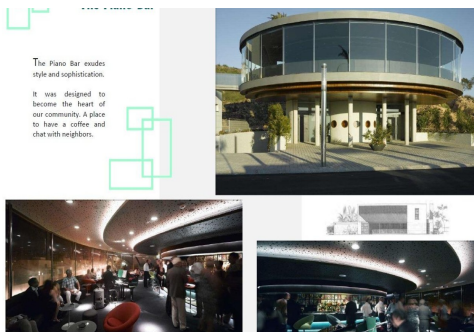

REF: RD-87726

Nueva construcción · Chalet · Sucina

3 HABITACIONES

2 BAÑOS

165M²

750M²

SÍ

B

Elegantes villas independientes con piscina privada en Peraleja Golf Resort - Costa Cálida. Casas independientes de estilo mediterráneo en una comunidad cerrada de golf. 20 villas independientes con 6 modelos a elegir con 2, 3 o 4 dormitorios y 1, 2 o 3 plantas en parcelas desde 375 a 800 m². Algunas unidades tienen solárium en la azotea. Situadas en el prestigioso Peraleja Golf Resort, en la región murciana del sur de España. Estas modernas casas mediterráneas se ubican en amplias parcelas, cada una de ellas con piscina privada, jardín y aparcamiento. Diseñadas con techos inclinados y materiales naturales como la madera y la piedra, estas casas se integran perfectamente en el paisaje circundante, al tiempo que ofrecen interiores elegantes y atemporales. Vida cómoda con acabados de primera. Cada casa cuenta con: Cocina americana totalmente amueblada con electrodomésticos. Luminoso salón...