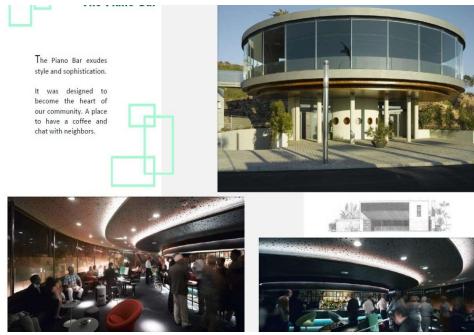

REF: RD-36058

Nueva construcción · Chalet · Sucina

4 HABITACIONES

2 BAÑOS

132M<sup>2</sup>

600M<sup>2</sup>

SÍ

B

Elegantes villas independientes con piscina privada en Peraleja Golf Resort - Costa Cálida Casas independientes de estilo mediterráneo en una comunidad cerrada de golf 20 villas independientes con 6 modelos a elegir con 2, 3 o 4 dormitorios y 1, 2 o 3 plantas en parcelas desde 375 a 800 m<sup>2</sup>. Algunas unidades tienen solárium en la azotea. Situadas en el prestigioso Peraleja Golf Resort, en la región murciana del sur de España. Estas modernas casas mediterráneas se ubican en amplias parcelas, cada una de ellas con piscina privada, jardín y aparcamiento. Diseñadas con techos inclinados y materiales naturales como la madera y la piedra, estas casas se integran perfectamente en el paisaje circundante, al tiempo que ofrecen interiores elegantes y atemporales. Vida cómoda con acabados de primera Cada casa cuenta con: Cocina americana totalmente amueblada con electrodomésticos Luminoso salón...