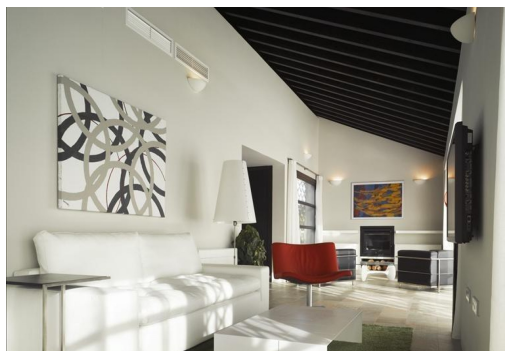

REF: RD-36058

Nueva construcción · Chalet · Sucina

4 HABITACIONES

2 BAÑOS

132M<sup>2</sup>

600M<sup>2</sup>

SÍ

B

Elegantes villas independientes con piscina privada en Peraleja Golf Resort - Costa Cálida Casas independientes de estilo mediterráneo en una comunidad cerrada de golf 20 villas independientes con 6 modelos a elegir con 2, 3 o 4 dormitorios y 1, 2 o 3 plantas en parcelas desde 375 a 800 m<sup>2</sup>. Algunas unidades tienen solárium en la azotea. Situadas en el prestigioso Peraleja Golf Resort, en la región murciana del sur de España. Estas modernas casas mediterráneas se ubican en amplias parcelas, cada una de ellas con piscina privada, jardín y aparcamiento. Diseñadas con techos inclinados y materiales naturales como la madera y la piedra, estas casas se integran perfectamente en el paisaje circundante, al tiempo que ofrecen interiores elegantes y atemporales. Vida cómoda con acabados de primera Cada casa cuenta con: Cocina americana totalmente amueblada con electrodomésticos Luminoso salón...