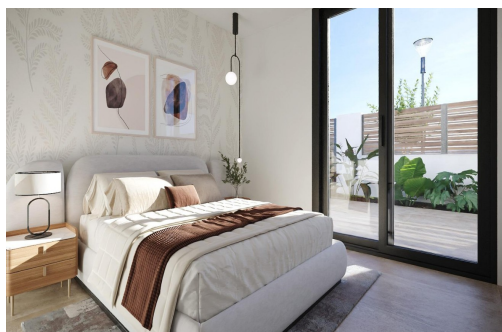

Villas neuves à Hacienda del Álamo Golf Resort, Murcie. Maisons modernes dans un cadre naturel et exclusif. Découvrez ces fantastiques villas neuves dans le prestigieux Hacienda del Álamo Golf Resort, un lotissement fermé dans la région de Murcie qui allie tranquillité, sécurité et une offre complète de services. Entouré par la nature et bénéficiant d'un climat privilégié, ce complexe est idéal pour ceux qui recherchent un style de vie détendu sans renoncer au confort. Villas de 3 chambres sur un seul étage avec solarium. Le lotissement se compose de 39 villas sur des parcelles à partir de 436 m<sup>2</sup>. Toutes les maisons disposent de 3 chambres et 2 salles de bains complètes sur un seul étage, ainsi que d'une terrasse avec piscine privée et d'un solarium privé sur le toit avec vue sur le terrain de golf. Finitions de haute qualité et confort garanti. Les maisons sont conçues avec des matéri...