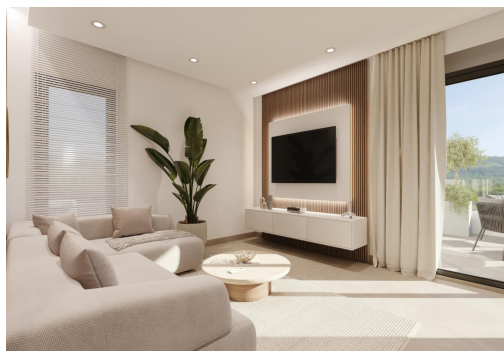

REF: RD-99133

Nowo zbudowane · Apartament · Fuente Álamo

2 SYPIALNIE

2 ŁAZIENKI

92M²

205M²

TAK

B