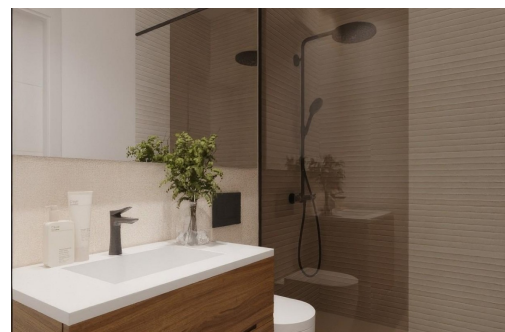

REF: RD-99133

Nowo zbudowane · Apartament · Fuente Álamo

2 SYPIALNIE

2 ŁAZIENKI

92M²

205M²

TAK

B

Apartamenty w nowym budownictwie w Hacienda del Álamo Golf Resort, Murcia Nowoczesne mieszkania w naturalnym i ekskluzywnym otoczeniu Odkryj te fantastyczne apartamenty w nowym budownictwie w prestiżowym Hacienda del Álamo Golf Resort, zamkniętym osiedlu w regionie Murcji, które łączy spokój, bezpieczeństwo i pełną ofertę usług. Otoczony naturą i cieszący się wyjątkowym klimatem kompleks jest idealnym miejscem dla osób poszukujących relaksującego stylu życia bez rezygnacji z komfortu.

Apartamenty z 2 sypialniami i przestronnymi tarasami Osiedle składa się z niewielkich bloków, po 2 bloki z 6 mieszkaniami każdy, co gwarantuje prywatność i przytulną atmosferę. Wszystkie apartamenty mają 2 sypialnie i 2 łazienki, a także duże tarasy. Możesz wybrać spośród: Parter z prywatnym ogrodem Pośrednie piętro z dużym tarasem Apartamenty na poddaszu z tarasem i prywatnym solarium Wysokiej jakości wykończenie i ...