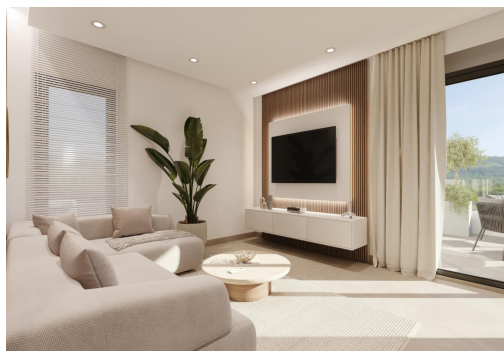

REF: RD-99133

Nieuwbouw · Appartement · Fuente Álamo

2 SLAAPKAMERS

2 BADKAMERS

92M²

205M²

JA

B