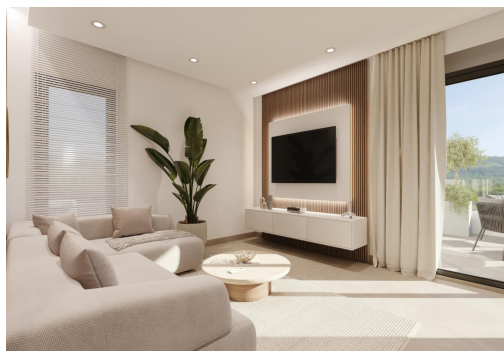

RÉE: RD-99133

Nouvelle construction · Apartment · Fuente Álamo

2 CHAMBRES

2 NBR. SDB

92M²

205M²

OUI

B