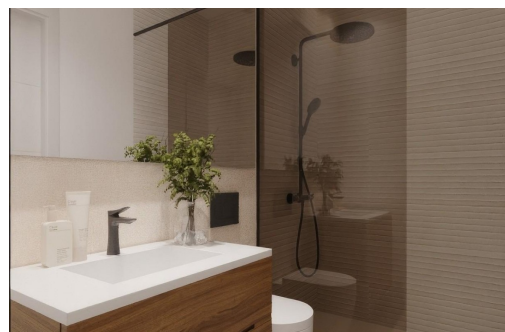

Neubauwohnungen im Hacienda del Álamo Golf Resort, Murcia Moderne Wohnungen in einer natürlichen und exklusiven Umgebung Entdecken Sie diese fantastischen Neubauwohnungen im renommierten Hacienda del Álamo Golf Resort, einer geschlossenen Wohnanlage in der Region Murcia, die Ruhe, Sicherheit und ein umfassendes Angebot an Dienstleistungen vereint. Umgeben von Natur und mit einem privilegierten Klima ist diese Anlage ideal für diejenigen, die einen entspannten Lebensstil suchen, ohne auf Komfort zu verzichten. 2-Zimmer-Wohnungen mit großzügigen Terrassen Die Wohnanlage besteht aus kleinen Bauabschnitten mit nur 2 Blöcken mit jeweils 6 Wohnungen, was Privatsphäre und eine gemütliche Atmosphäre garantiert. Alle Apartments verfügen über 2 Schlafzimmer und 2 Badezimmer sowie große Terrassen. Sie haben die Wahl zwischen: Erdgeschoss mit privatem Garten Zwischenetage mit großer Terrasse Penthäuse...