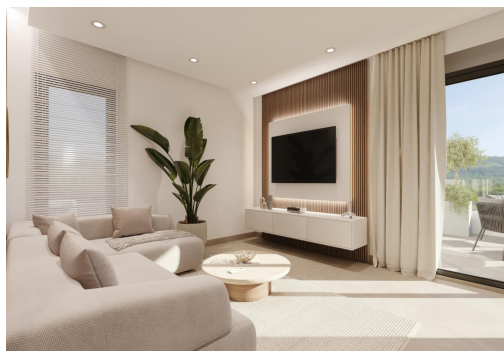

REF: RD-99133

New Build · Apartment · Fuente Álamo

2 SCHLAFZIMMER

2 BADEZIMMER

92M²

205M²

JA

B