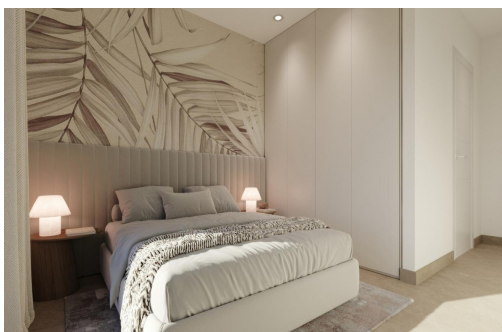

REF: RD-99133

New Build · Apartment · Fuente Álamo

2 SCHLAFZIMMER

2 BADEZIMMER

92M²

205M²

JA

B

Neubauwohnungen im Hacienda del Álamo Golf Resort, Murcia Moderne Wohnungen in einer natürlichen und exklusiven Umgebung Entdecken Sie diese fantastischen Neubauwohnungen im renommierten Hacienda del Álamo Golf Resort, einer geschlossenen Wohnanlage in der Region Murcia, die Ruhe, Sicherheit und ein umfassendes Angebot an Dienstleistungen vereint. Umgeben von Natur und mit einem privilegierten Klima ist diese Anlage ideal für diejenigen, die einen entspannten Lebensstil suchen, ohne auf Komfort zu verzichten. 2-Zimmer-Wohnungen mit großzügigen Terrassen Die Wohnanlage besteht aus kleinen Bauabschnitten mit nur 2 Blöcken mit jeweils 6 Wohnungen, was Privatsphäre und eine gemütliche Atmosphäre garantiert. Alle Apartments verfügen über 2 Schlafzimmer und 2 Badezimmer sowie große Terrassen. Sie haben die Wahl zwischen: Erdgeschoss mit privatem Garten Zwischenetage mit großer Terrasse Penthäuse...