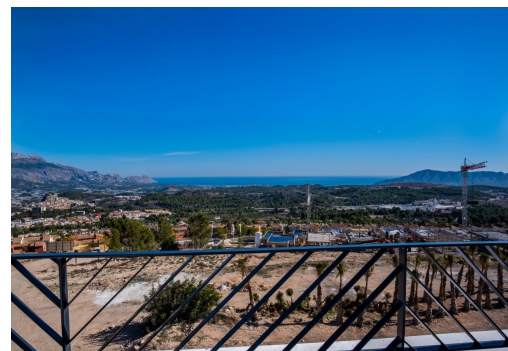

REF: RD-38585

Nueva construcción · Chalet · Polop

3 HABITACIONES

2 BAÑOS

277M²

250M²

SÍ

B