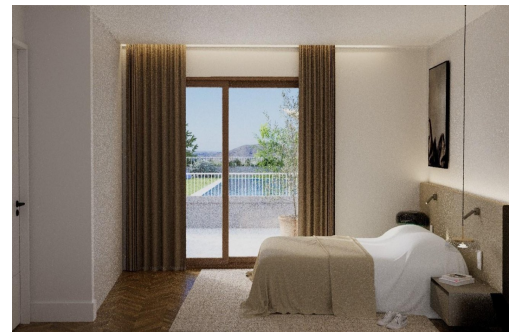

REF: RD-26755

Nowo zbudowane · Penthouse · Hondon de las Nieves

3 SYPIALNIE

2 ŁAZIENKI

126M²

0M²

TAK

B

Ekskluzywne nowe apartamenty z widokiem na winnice w Hondón de las Nieves. Nowoczesne domy w wyjątkowym otoczeniu przyrody. Odkryj nową inwestycję mieszkaniową w Hondón de las Nieves, uroczej wiosce położonej w pięknej dolinie otoczonej gajami oliwnymi i migdałowymi. Osiedle oferuje 15 ekskluzywnych domów z 2 i 3 sypialniami, zaprojektowanych z myślą o maksymalnym komforcie, efektywności energetycznej i wspaniałych widokach na winnice Vinalopó. Położona w Vinalopó Medio, ta spokojna enklawa jest idealna dla osób poszukujących zrelaksowanego śródziemnomorskiego stylu życia, z łatwym dostępem do natury i wszystkich niezbędnych usług. Wysokiej jakości funkcje i nowoczesny design. Każde mieszkanie zostało zaprojektowane z najwyższej jakości materiałów i ma funkcjonalny układ: Przestronne i otwarte przestrzenie mieszkalne, idealne do nowoczesnego życia. W pełni wyposażone kuchnie z granitowymi blatami. Najwy...

key features

- Sypialnie: 3
- Łazienki: 2
- Powierzchnia: 126m²
- Ocena energetyczna: B

Szczegóły oferty

- Air Conditioning: Pre-Installed
- Beach: 37000 Meters
- Communal Pool
- Double Bedrooms: 3
- Elevator/Lift
- Gated
- Location: Rural, Urbanisation
- Near Schools
- Number of Parking Spaces: 1
- Parking - Space
- Storage / Trastero
- Terrace: 28 Msq.
- Useable Build Space: 104 Msq.