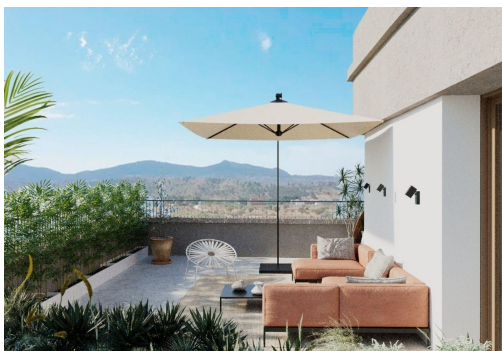

REF: RD-52914

Nowo zbudowane · Apartament · Hondon de las Nieves

2 SYPIALNIE

2 ŁAZIENKI

83M²

0M²

TAK

B