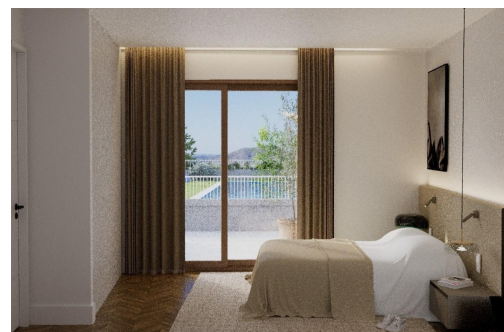

REF: RD-52914

Nowo zbudowane · Apartament · Hondon de las Nieves

2 SYPIALNIE

2 ŁAZIENKI

83M²

0M²

TAK

B

Ekskluzywne nowe apartamenty z widokiem na winnice w Hondón de las Nieves. Nowoczesne domy w wyjątkowym otoczeniu przyrody. Odkryj nową inwestycję mieszkaniową w Hondón de las Nieves, uroczej wiosce położonej w pięknej dolinie otoczonej gajami oliwnymi i migdałowymi. Osiedle oferuje 15 ekskluzywnych domów z 2 i 3 sypialniami, zaprojektowanych z myślą o maksymalnym komforcie, efektywności energetycznej i wspaniałych widokach na winnice Vinalopó. Położona w Vinalopó Medio, ta spokojna enklawa jest idealna dla osób poszukujących zrelaksowanego śródziemnomorskiego stylu życia, z łatwym dostępem do natury i wszystkich niezbędnych usług. Wysokiej jakości funkcje i nowoczesny design. Każde mieszkanie zostało zaprojektowane z najwyższej jakości materiałów i ma funkcjonalny układ: Przestronne i otwarte przestrzenie mieszkalne, idealne do nowoczesnego życia. W pełni wyposażone kuchnie z granitowymi blatami. Najwy...

key features

- Sypialnie: 2
- Łazienki: 2
- Powierzchnia: 83m²
- Ocena energetyczna: B

Szczegóły oferty

- Air Conditioning: Pre-Installed
- Beach: 37000 Meters
- Communal Pool
- Double Bedrooms: 2
- Elevator/Lift
- Gated
- Location: Rural, Urbanisation
- Near Schools
- Number of Parking Spaces: 1
- Parking - Space
- Storage / Trastero
- Terrace: 4 Msq.
- Useable Build Space: 71 Msq.