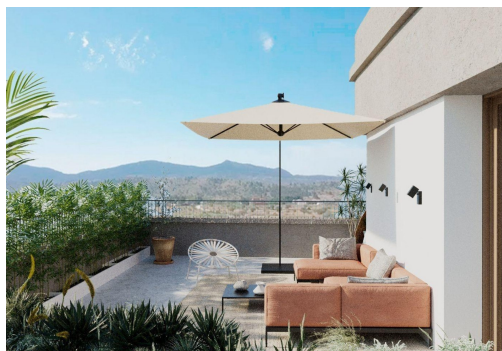

REF: RD-29252

Nowo zbudowane · Apartament · Hondon de las Nieves

3 SYPIALNIE

2 ŁAZIENKI

127M²

0M²

TAK

B