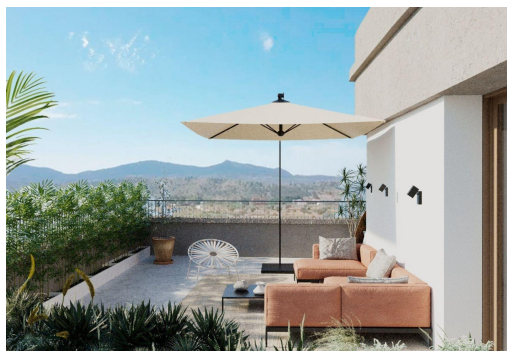

REF: RD-69748

Nowo zbudowane · Apartament · Hondon de las Nieves

2 SYPIALNIE

2 ŁAZIENKI

90M²

0M²

TAK

B