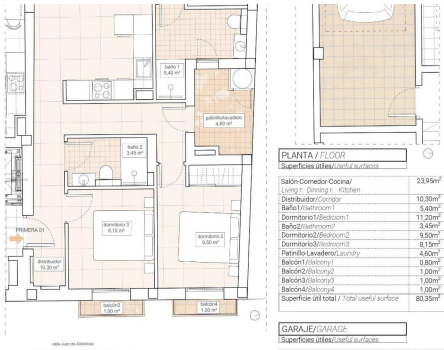

REF: RD-46693

Nowo zbudowane · Apartament · Hondon de las Nieves

3 SYPIALNIE

2 ŁAZIENKI

92M²

0M²

B

Nowoczesne apartamenty z widokiem na winnicę w Hondón de las Nieves Stylowe, nowo wybudowane apartamenty w spokojnej dolinie Odkryj te nowoczesne apartamenty w Hondón de las Nieves, uroczym miasteczku położonym w malowniczej dolinie otoczonej gajami oliwnymi i drzewami migdałowymi. Ten ekskluzywny kompleks mieszkaniowy oferuje apartamenty z 1, 2 i 3 sypialniami, wszystkie zaprojektowane z myślą o komforcie, efektywności energetycznej i zapierających dech w piersiach widokach na winnice Vinalopó. Położona w regionie Vinalopó Medio, ta spokojna okolica jest idealna dla osób poszukujących zrelaksowanego śródziemnomorskiego stylu życia z łatwym dostępem do natury i podstawowych usług. Wysokiej jakości funkcje dla nowoczesnego życia Każdy apartament jest zbudowany z najwyższej jakości materiałów i wykończeń, zapewniając zarówno styl, jak i funkcjonalność: Przestronne wnętrza z otwartym planem. W pełni umeblo...

key features

- Sypialnie: 3
- Łazienki: 2
- Powierzchnia: 92m²
- Ocena energetyczna: B

Szczegóły oferty

- Air Conditioning: Pre-Installed
- Beach: 37000 Meters
- Double Bedrooms: 3
- Elevator/Lift
- Key Ready
- Location: Rural
- Near Schools
- Number of Parking Spaces: 1
- Parking - Space
- Terrace: 4 Msq.
- Useable Build Space: 71 Msq.