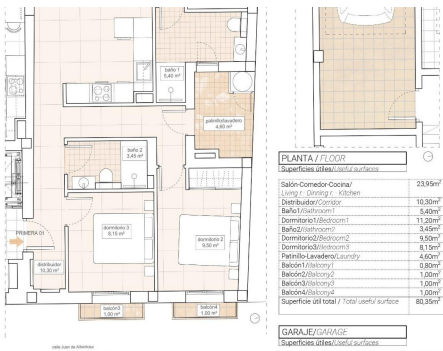

REF: RD-46693

Nieuwbouw · Appartement · Hondon de las Nieves

3 SLAAPKAMERS

2 BADKAMERS

92M²

0M²

B

Moderne appartementen met prachtig uitzicht op de wijngaard in Hondón de las Nieves Stijlvolle nieuwbouwappartementen in een rustige vallei Ontdek deze moderne appartementen in Hondón de las Nieves, een charmant stadje in een schilderachtige vallei omringd door olijfbomen en amandelbomen. Dit exclusieve wooncomplex biedt appartementen met 1, 2 en 3 slaapkamers, allemaal ontworpen om comfort, energie-efficiëntie en een adembenemend uitzicht op de wijngaarden van de Vinalopó te bieden. Dit rustige gebied ligt in de regio Vinalopó Medio en is perfect voor wie op zoek is naar een ontspannen mediterrane levensstijl met gemakkelijke toegang tot de natuur en essentiële diensten. Hoogwaardige voorzieningen voor modern wonen Elk appartement is gebouwd met eersteklas materialen en afwerkingen, waardoor zowel stijl als functionaliteit gegarandeerd zijn: Ruime interieurs met open indelingen. Volledig ingerichte keukens met granieten werkbladen. ...

Belangrijke kenmerken

- Slaapkamers: 3
- Gebouwd: 92m²
- Badkamers: 2
- Energieklasse: B

Kenmerken

- Air Conditioning: Pre-Installed
- Double Bedrooms: 3
- Key Ready
- Near Schools
- Parking - Space
- Useable Build Space: 71 Msq.
- Beach: 37000 Meters
- Elevator/Lift
- Location: Rural
- Number of Parking Spaces: 1
- Terrace: 4 Msq.