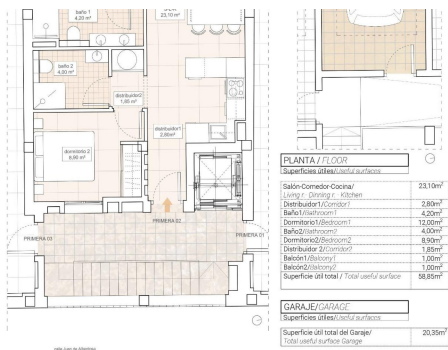

REF: RD-84848

Nowo zbudowane · Apartament · Hondon de las Nieves

2 SYPIALNIE

2 ŁAZIENKI

66M²

0M²

B

Nowoczesne apartamenty z widokiem na winnicę w Hondón de las Nieves Stylowe, nowo wybudowane apartamenty w spokojnej dolinie Odkryj te nowoczesne apartamenty w Hondón de las Nieves, uroczym miasteczku położonym w malowniczej dolinie otoczonej gajami oliwnymi i drzewami migdałowymi. Ten ekskluzywny kompleks mieszkaniowy oferuje apartamenty z 1, 2 i 3 sypialniami, wszystkie zaprojektowane z myślą o komforcie, efektywności energetycznej i zapierających dech w piersiach widokach na winnice Vinalopó. Położona w regionie Vinalopó Medio, ta spokojna okolica jest idealna dla osób poszukujących zrelaksowanego śródziemnomorskiego stylu życia z łatwym dostępem do natury i podstawowych usług. Wysokiej jakości funkcje dla nowoczesnego życia Każdy apartament jest zbudowany z najwyższej jakości materiałów i wykończeń, zapewniając zarówno styl, jak i funkcjonalność: Przestronne wnętrza z otwartym planem. W pełni umeblo...

key features

- Sypialnie: 2
- Łazienki: 2
- Powierzchnia: 66m²
- Ocena energetyczna: B

Szczegóły oferty

- Air Conditioning: Pre-Installed
- Beach: 37000 Meters
- Double Bedrooms: 2
- Elevator/Lift
- Key Ready
- Location: Rural
- Near Schools
- Number of Parking Spaces: 1
- Parking - Space
- Terrace: 2 Msq.
- Useable Build Space: 56 Msq.