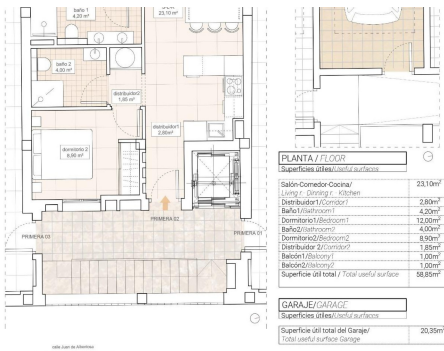

REF: RD-84848

Nieuwbouw · Appartement · Hondon de las Nieves

2 SLAAPKAMERS

2 BADKAMERS

66M²

0M²

B

Moderne appartementen met prachtig uitzicht op de wijngaard in Hondón de las Nieves Stijlvolle nieuwbouwappartementen in een rustige vallei Ontdek deze moderne appartementen in Hondón de las Nieves, een charmant stadje in een schilderachtige vallei omringd door olijfbomen en amandelbomen. Dit exclusieve wooncomplex biedt appartementen met 1, 2 en 3 slaapkamers, allemaal ontworpen om comfort, energie-efficiëntie en een adembenemend uitzicht op de wijngaarden van de Vinalopó te bieden. Dit rustige gebied ligt in de regio Vinalopó Medio en is perfect voor wie op zoek is naar een ontspannen mediterrane levensstijl met gemakkelijke toegang tot de natuur en essentiële diensten. Hoogwaardige voorzieningen voor modern wonen Elk appartement is gebouwd met eersteklas materialen en afwerkingen, waardoor zowel stijl als functionaliteit gegarandeerd zijn: Ruime interieurs met open indelingen. Volledig ingerichte keukens met granieten werkbladen. ...

Belangrijke kenmerken

- Slaapkamers: 2
- Gebouwd: 66m²
- Badkamers: 2
- Energieklasse: B

Kenmerken

- Air Conditioning: Pre-Installed
- Double Bedrooms: 2
- Key Ready
- Near Schools
- Parking - Space
- Useable Build Space: 56 Msq.
- Beach: 37000 Meters
- Elevator/Lift
- Location: Rural
- Number of Parking Spaces: 1
- Terrace: 2 Msq.