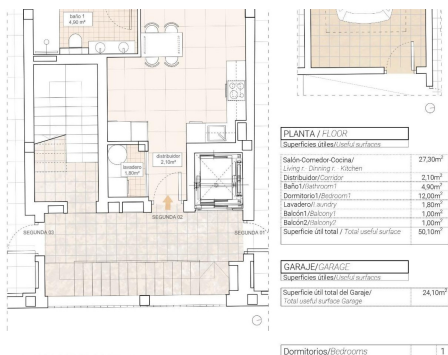

REF: RD-45479

Nieuwbouw · Appartement · Hondon de las Nieves

1 SLAAPKAMERS

1 BADKAMERS

56M²

0M²

B

Moderne appartementen met prachtig uitzicht op de wijngaard in Hondón de las Nieves Stijlvolle nieuwbouwappartementen in een rustige vallei Ontdek deze moderne appartementen in Hondón de las Nieves, een charmant stadje in een schilderachtige vallei omringd door olijfbomen en amandelbomen. Dit exclusieve wooncomplex biedt appartementen met 1, 2 en 3 slaapkamers, allemaal ontworpen om comfort, energie-efficiëntie en een adembenemend uitzicht op de wijngaarden van de Vinalopó te bieden. Dit rustige gebied ligt in de regio Vinalopó Medio en is perfect voor wie op zoek is naar een ontspannen mediterrane levensstijl met gemakkelijke toegang tot de natuur en essentiële diensten. Hoogwaardige voorzieningen voor modern wonen Elk appartement is gebouwd met eersteklas materialen en afwerkingen, waardoor zowel stijl als functionaliteit gegarandeerd zijn: Ruime interieurs met open indelingen. Volledig ingerichte keukens met granieten werkbladen. ...

Belangrijke kenmerken

- Slaapkamers: 1
- Gebouwd: 56m²
- Badkamers: 1
- Energieklasse: B

Kenmerken

- Air Conditioning: Pre-Installed
- Double Bedrooms: 1
- Key Ready
- Near Schools
- Parking - Space
- Useable Build Space: 48 Msq.
- Beach: 37000 Meters
- Elevator/Lift
- Location: Rural
- Number of Parking Spaces: 1
- Terrace: 2 Msq.