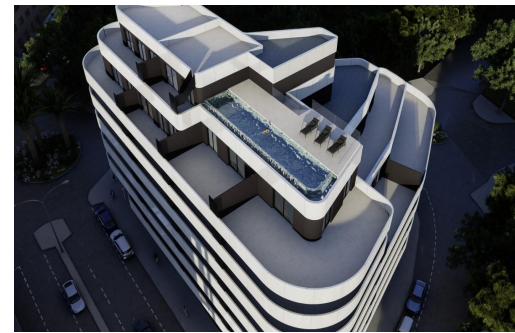

REF: RD-68261

Nowo zbudowane · Penthouse · Calpe

1 SYPIALNIE

1 ŁAZIENKI

112M<sup>2</sup>

0M<sup>2</sup>

TAK

B

Luksusowe apartamenty w Calpe tylko 3 minuty od plaży Ekskluzywne domy w samym sercu Costa Blanca Odkryj nowy sposób życia na Costa Blanca dzięki tej ekskluzywnej nowej inwestycji w Calpe. Kompleks ten oferuje 55 nowoczesnych mieszkań z 1, 2 i 3 sypialniami, zaprojektowanych tak, aby zapewnić idealną równowagę między elegancją, komfortem i funkcjonalnością. Położone zaledwie 400 metrów od plaży Arenal-Bol i charakterystycznego Peñón de Ifach, mieszkania te łączą uprzywilejowaną lokalizację z luksusowymi udogodnieniami, idealnymi zarówno do stałego zamieszkania, jak i inwestycji. Luksusowe udogodnienia dla ekskluzywnego stylu życia Ta inwestycja na nowo definiuje śródziemnomorski luksus, z nowoczesnymi obszarami wspólnymi zaprojektowanymi z myślą o dobrym samopoczuciu i komforcie mieszkańców: Basen bez krawędzi na dachu z zapierającym dech w piersiach panoramicznym wid...