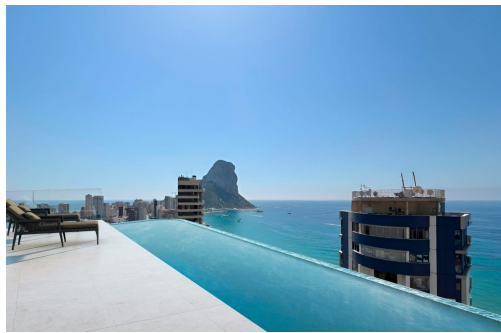

Luksusowe apartamenty w Calpe tylko 3 minuty od plaży Ekskluzywne domy w samym sercu Costa Blanca Odkryj nowy sposób życia na Costa Blanca dzięki tej ekskluzywnej nowej inwestycji w Calpe. Kompleks ten oferuje 55 nowoczesnych mieszkań z 1, 2 i 3 sypialniami, zaprojektowanych tak, aby zapewnić idealną równowagę między elegancją, komfortem i funkcjonalnością. Położone zaledwie 400 metrów od plaży Arenal-Bol i charakterystycznego Peñón de Ifach, mieszkania te łączą uprzywilejowaną lokalizację z luksusowymi udogodnieniami, idealnymi zarówno do stałego zamieszkania, jak i inwestycji. Luksusowe udogodnienia dla ekskluzywnego stylu życia Ta inwestycja na nowo definiuje śródziemnomorski luksus, z nowoczesnymi obszarami wspólnymi zaprojektowanymi z myślą o dobrym samopoczuciu i komforcie mieszkańców: Basen bez krawędzi na dachu z zapierającym dech w piersiach panoramicznym wid...