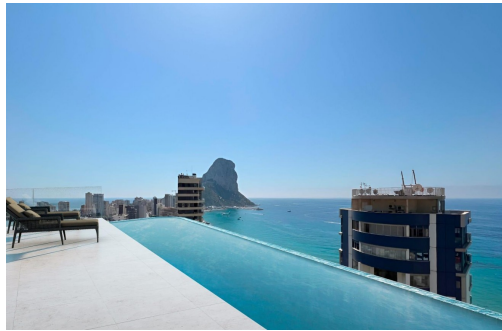

Luxe appartementen in Calpe op slechts 3 minuten van het strand Exclusieve woningen in het hart van de Costa Blanca Ontdek een nieuwe manier van wonen aan de Costa Blanca met dit exclusieve nieuwbouwproject in Calpe. Dit complex biedt 55 moderne appartementen met 1, 2 en 3 slaapkamers, ontworpen om de perfecte balans te bieden tussen elegantie, comfort en functionaliteit. Gelegen op slechts 400 meter van het Arenal-Bol strand en de emblematische Peñón de Ifach, combineren deze appartementen een bevoorrechte locatie met luxe faciliteiten, ideaal voor zowel permanente bewoning als investering. Eersteklas faciliteiten voor een exclusieve levensstijl Dit project herdefinieert mediterrane luxe, met moderne gemeenschappelijke ruimtes die zijn ontworpen voor het welzijn en comfort van de bewoners: Overloopzwembad op het dak met adembenemend panoramisch uitzicht. Fitnessruimte en spa voor maximaal comfort. Coworkingruimte, ideaal om werk en ont...

## Kenmerken

- Air Conditioning: Yes
- Communal Pool
- Elevator/Lift
- Gym
- Location: Coastal, Urbanisation
- Near Commercial Center
- Near Trees
- Terrace: 45 Msq.
- Beach: 400 Meters
- Double Bedrooms: 1
- Gated
- Jacuzzi
- Near Bus Route
- Near Schools
- Parking - Space
- Useable Build Space: 66 Msq.