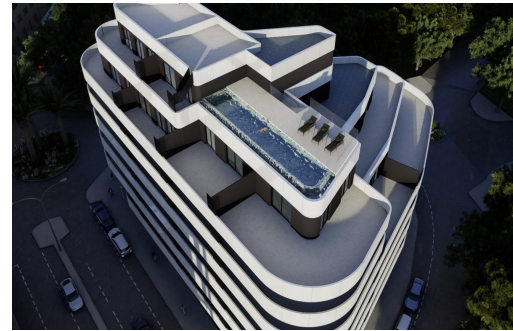

REF: RD-68261

Nieuwbouw · Penthouse · Calpe

1 SLAAPKAMERS

1 BADKAMERS

112M<sup>2</sup>

0M<sup>2</sup>

JA

B

Luxe appartementen in Calpe op slechts 3 minuten van het strand Exclusieve woningen in het hart van de Costa Blanca Ontdek een nieuwe manier van wonen aan de Costa Blanca met dit exclusieve nieuwbouwproject in Calpe. Dit complex biedt 55 moderne appartementen met 1, 2 en 3 slaapkamers, ontworpen om de perfecte balans te bieden tussen elegantie, comfort en functionaliteit. Gelegen op slechts 400 meter van het Arenal-Bol strand en de emblematische Peñón de Ifach, combineren deze appartementen een bevoorrechte locatie met luxe faciliteiten, ideaal voor zowel permanente bewoning als investering. Eersteklas faciliteiten voor een exclusieve levensstijl Dit project herdefinieert mediterrane luxe, met moderne gemeenschappelijke ruimtes die zijn ontworpen voor het welzijn en comfort van de bewoners: Overloopzwembad op het dak met adembenemend panoramisch uitzicht. Fitnessruimte en spa voor maximaal comfort. Coworkingruimte, ideaal om werk en ont...

## Kenmerken

- Air Conditioning: Yes
- Communal Pool
- Elevator/Lift
- Gym
- Location: Coastal, Urbanisation
- Near Commercial Center
- Near Trees
- Terrace: 45 Msq.
- Beach: 400 Meters
- Double Bedrooms: 1
- Gated
- Jacuzzi
- Near Bus Route
- Near Schools
- Parking - Space
- Useable Build Space: 66 Msq.