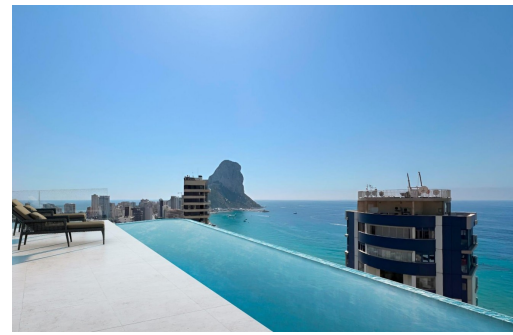

REF: RD-14133

Nueva construcción · Piso · Calpe

3 HABITACIONES

2 BAÑOS

154M²

0M²

SÍ

B

Apartamentos de Lujo en Calpe a Solo 3 Minutos de la Playa ☐ Viviendas Exclusivas en el Corazón de la Costa Blanca ☐ Descubra una nueva forma de vivir en la Costa Blanca con este exclusivo residencial de obra nueva en Calpe. Este complejo ofrece 55 apartamentos modernos de 1, 2 y 3 dormitorios, diseñados para ofrecer un equilibrio perfecto entre elegancia, confort y funcionalidad. ☐ Ubicados a solo 400 metros de la playa de Arenal-Bol y del emblemático Peñón de Ifach, estos apartamentos combinan una ubicación privilegiada con instalaciones de lujo, ideales tanto para residencia habitual como para inversión. ☐ Instalaciones Premium para un Estilo de Vida Exclusivo ☐ Este residencial redefine el lujo mediterráneo, con modernas zonas comunes diseñadas para el bienestar y la comodidad de sus residentes: ☐ Piscina infinity en la azotea con impresionantes vistas panorámicas. ☐ Gimnasio y spa para el máximo c...