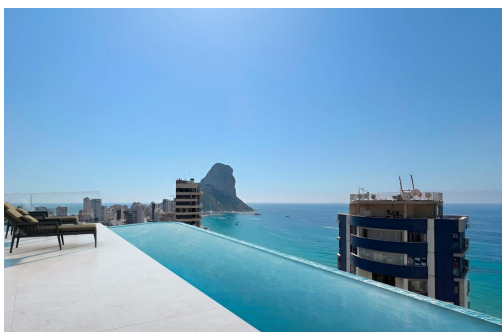

REF: RD-32387

Nueva construcción · Piso · Calpe

2 HABITACIONES

2 BAÑOS

105M²

0M²

SÍ

B

Apartamentos de Lujo en Calpe a Solo 3 Minutos de la Playa ☑️ Viviendas Exclusivas en el Corazón de la Costa Blanca ☑️ Descubra una nueva forma de vivir en la Costa Blanca con este exclusivo residencial de obra nueva en Calpe. Este complejo ofrece 55 apartamentos modernos de 1, 2 y 3 dormitorios, diseñados para ofrecer un equilibrio perfecto entre elegancia, confort y funcionalidad. ☑️ Ubicados a solo 400 metros de la playa de Arenal-Bol y del emblemático Peñón de Ifach, estos apartamentos combinan una ubicación privilegiada con instalaciones de lujo, ideales tanto para residencia habitual como para inversión. ☑️ Instalaciones Premium para un Estilo de Vida Exclusivo ☑️ Este residencial redefine el lujo mediterráneo, con modernas zonas comunes diseñadas para el bienestar y la comodidad de sus residentes: ☑️ Piscina infinity en la azotea con impresionantes vistas panorámicas. ☑️ Gimnasio y spa para el máximo c...