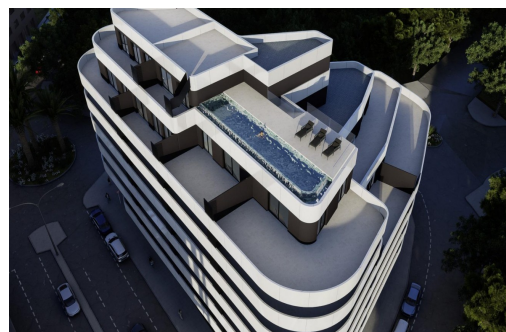

REF: RD-32387

Nueva construcción · Piso · Calpe

2 HABITACIONES

2 BAÑOS

105M²

0M²

SÍ

B

Apartamentos de Lujo en Calpe a Solo 3 Minutos de la Playa ☑️ Viviendas Exclusivas en el Corazón de la Costa Blanca ☑️ Descubra una nueva forma de vivir en la Costa Blanca con este exclusivo residencial de obra nueva en Calpe. Este complejo ofrece 55 apartamentos modernos de 1, 2 y 3 dormitorios, diseñados para ofrecer un equilibrio perfecto entre elegancia, confort y funcionalidad. ☑️ Ubicados a solo 400 metros de la playa de Arenal-Bol y del emblemático Peñón de Ifach, estos apartamentos combinan una ubicación privilegiada con instalaciones de lujo, ideales tanto para residencia habitual como para inversión. ☑️ Instalaciones Premium para un Estilo de Vida Exclusivo ☑️ Este residencial redefine el lujo mediterráneo, con modernas zonas comunes diseñadas para el bienestar y la comodidad de sus residentes: ☑️ Piscina infinity en la azotea con impresionantes vistas panorámicas. ☑️ Gimnasio y spa para el máximo c...