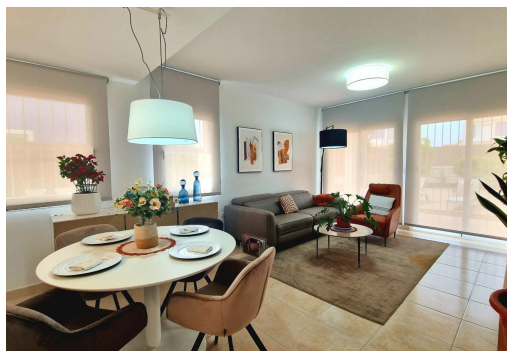

REF: RD-45419

Nueva construcción · Chalet · Lorca

4 HABITACIONES

3 BAÑOS

155M²

561M²

B

Villas de nueva construcción en amplias parcelas de más de 500 m² en Lorca. Nuevas villas de estilo mediterráneo en una zona residencial segura y tranquila. Descubra una exclusiva promoción de chalets independientes en parcelas de más de 500 m², estratégicamente situada en el sureste de España. Estas viviendas ofrecen la combinación perfecta de tranquilidad en el campo, proximidad a la costa y excelentes conexiones por carretera con las principales ciudades y aeropuertos. Enclavada en un entorno privilegiado de la Costa Cálida, esta urbanización goza de sol todo el año, lo que la convierte en un lugar ideal para disfrutar del estilo de vida mediterráneo. Viviendas amplias y luminosas con jardín privado. Diseñadas para ofrecer el máximo confort y relajación, estas villas cuentan con zonas de estar de planta abierta con grandes ventanales, que conectan a la perfección los espacios interiores y exte...