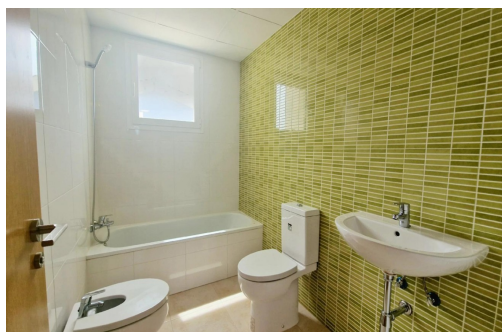

REF: RD-45419

Nueva construcción · Chalet · Lorca

4 HABITACIONES

3 BAÑOS

155M²

561M²

B

Villas de nueva construcción en amplias parcelas de más de 500 m² en Lorca. Nuevas villas de estilo mediterráneo en una zona residencial segura y tranquila. Descubra una exclusiva promoción de chalets independientes en parcelas de más de 500 m², estratégicamente situada en el sureste de España. Estas viviendas ofrecen la combinación perfecta de tranquilidad en el campo, proximidad a la costa y excelentes conexiones por carretera con las principales ciudades y aeropuertos. Enclavada en un entorno privilegiado de la Costa Cálida, esta urbanización goza de sol todo el año, lo que la convierte en un lugar ideal para disfrutar del estilo de vida mediterráneo. Viviendas amplias y luminosas con jardín privado. Diseñadas para ofrecer el máximo confort y relajación, estas villas cuentan con zonas de estar de planta abierta con grandes ventanales, que conectan a la perfección los espacios interiores y exte...

Información clave

- Habitaciones: 4
- Construidos: 155m²
- Calificación energética: B
- Baños: 3
- Parcela: 561m²

Características

- Air Conditioning: Pre-Installed
- Double Bedrooms: 4
- Jardin
- Location: Rural, Urbanisation
- Number of Parking Spaces: 2
- Solarium: Yes
- Useable Build Space: 125 Msq.
- Beach: 23000 Meters
- Gated
- Key Ready
- Near Schools
- Parking - Space
- Terrace: 24 Msq.