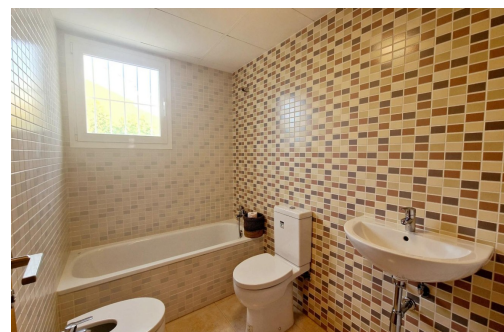

REF: RD-45419

Nueva construcción · Chalet · Lorca

4 HABITACIONES

3 BAÑOS

155M²

561M²

B

Villas de nueva construcción en amplias parcelas de más de 500 m² en Lorca. Nuevas villas de estilo mediterráneo en una zona residencial segura y tranquila. Descubra una exclusiva promoción de chalets independientes en parcelas de más de 500 m², estratégicamente situada en el sureste de España. Estas viviendas ofrecen la combinación perfecta de tranquilidad en el campo, proximidad a la costa y excelentes conexiones por carretera con las principales ciudades y aeropuertos. Enclavada en un entorno privilegiado de la Costa Cálida, esta urbanización goza de sol todo el año, lo que la convierte en un lugar ideal para disfrutar del estilo de vida mediterráneo. Viviendas amplias y luminosas con jardín privado. Diseñadas para ofrecer el máximo confort y relajación, estas villas cuentan con zonas de estar de planta abierta con grandes ventanales, que conectan a la perfección los espacios interiores y exte...

Información clave

- Habitaciones: 4
- Construidos: 155m²
- Calificación energética: B
- Baños: 3
- Parcela: 561m²

Características

- Air Conditioning: Pre-Installed
- Double Bedrooms: 4
- Jardin
- Location: Rural, Urbanisation
- Number of Parking Spaces: 2
- Solarium: Yes
- Useable Build Space: 125 Msq.
- Beach: 23000 Meters
- Gated
- Key Ready
- Near Schools
- Parking - Space
- Terrace: 24 Msq.