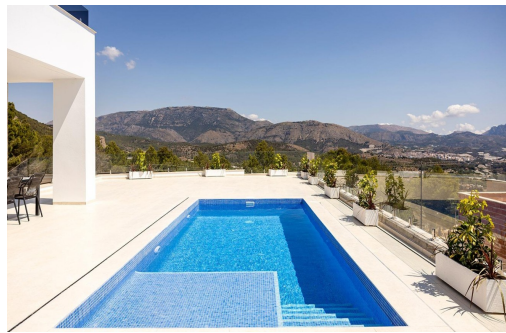

Oszafamiające nowe wille w Polop z widokiem na morze. Nowoczesne wille z przestronnymi działkami i prywatnymi basenami. Odkryj te ekskluzywne nowo wybudowane wille w Polop, położone na dużych działkach o powierzchni od 351 m². Domy te oferują idealne połączenie nowoczesnego designu, komfortu i zapierających dech w piersiach widoków na morze. Każda willa posiada prywatny basen o wymiarach 7x3 m z miejscem do opalania, duży taras i werandę oraz prywatne miejsce parkingowe, co czyni ją idealnym miejscem dla osób poszukujących zarówno spokoju, jak i luksusu. Dwa modele willi dopasowane do Twojego stylu życia. Nabywcy mogą wybierać spośród dwóch różnych projektów willi, dostępnych w układzie jedno- lub dwupiętrowym. Dla tych, którzy chcą zmaksymalizować swoją przestrzeń zewnętrzną, dostępne jest opcjonalne prywatne solarium, oferujące panoramiczne widoki na morze - idealne miejsce, aby rozkoszować się śród...

key features

- Sypialnie: 3
- Łazienki: 3
- Powierzchnia: 129m²
- Działka: 400m²
- Ocena energetyczna: A

Szczegóły oferty

- Air Conditioning: Pre-Installed
- Beach: 9000 Meters
- Double Bedrooms: 3
- Gated
- Location: Rural, Mountain, Urbanisation
- Near Schools
- Number of Parking Spaces: 1
- Ogród
- Parking - Space
- Private Pool
- Terrace: 48 Msq.
- Toilet: 1
- Useable Build Space: 100 Msq.
- Views: Sea