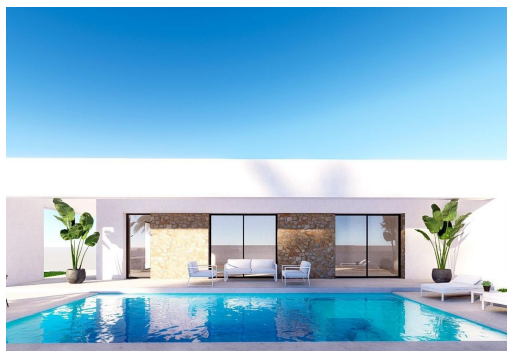

REF: RD-86430

Nueva construcción · Chalet · Finestrat

3 HABITACIONES

2 BAÑOS

110M²

544M²

SÍ

B

Villas de obra nueva con vistas al mar en Finestrat-Benidorm. Exclusivo complejo residencial con vistas al mar y a la ciudad de Benidorm. Conjunto de solo 7 villas independientes de obra nueva en Finestrat-Benidorm, que ofrece impresionantes vistas panorámicas al mar Mediterráneo y al skyline de Benidorm. Estas modernas viviendas cuentan con 3 dormitorios, 2 baños y 1 aseo todo en una planta, con la posibilidad de añadir un sótano por un coste extra. Si se elige añadir el sótano, éste tendrá ventilación natural y cruzada mediante 2 patios ingleses en fachadas opuestas, se puede habilitar un dormitorio y un baño extra y además se puede añadir una sala de juegos, despacho, sala de cine o lo que los futuros dueños quieran diseñar. Las viviendas cuentan con parcelas privadas de más de 500 m² con piscina privada, área de parking y vistas al mar. Construidas con materiales de alta calidad, estas viviendas a...