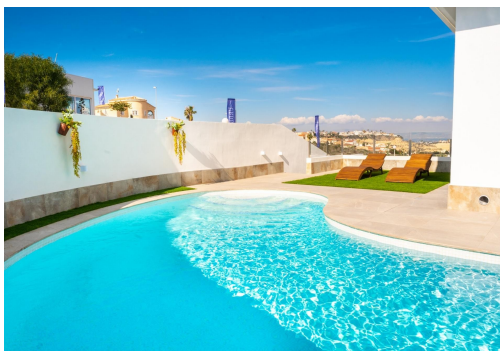

REF: RD-94754

Nueva construcción · Chalet · Ciudad Quesada - Rojasles

3 HABITACIONES

2 BAÑOS

433M²

274M²

SÍ

A

Información clave

- Habitaciones: 3
- Construidos: 433m²
- Calificación energética: A
- Baños: 2
- Parcela: 274m²

Características

- Air Conditioning: Pre-Installed
- Beach: 6000 Meters
- Gated
- Key Ready
- Near Commercial Center
- Near Schools
- Parking - Space
- Solarium: Yes
- BBQ
- Double Bedrooms: 3
- Jardin
- Location: Urbanisation
- Near Golf / Golf Resort Property
- Number of Parking Spaces: 1
- Private Pool
- Terrace: 144 Msq.