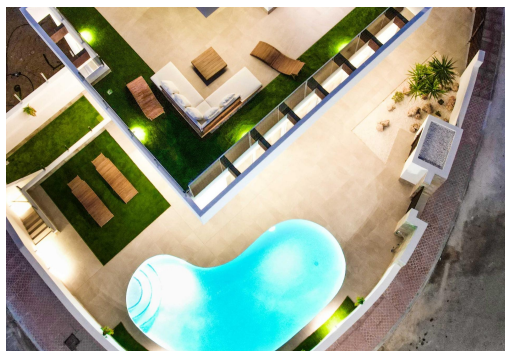

REF: RD-94754

Nueva construcción · Chalet · Ciudad Quesada - Rojasles

3 HABITACIONES

2 BAÑOS

433M²

274M²

SÍ

A

Información clave

- Habitaciones: 3
- Construidos: 433m²
- Calificación energética: A
- Baños: 2
- Parcela: 274m²

Características

- Air Conditioning: Pre-Installed
- Beach: 6000 Meters
- Gated
- Key Ready
- Near Commercial Center
- Near Schools
- Parking - Space
- Solarium: Yes
- BBQ
- Double Bedrooms: 3
- Jardin
- Location: Urbanisation
- Near Golf / Golf Resort Property
- Number of Parking Spaces: 1
- Private Pool
- Terrace: 144 Msq.