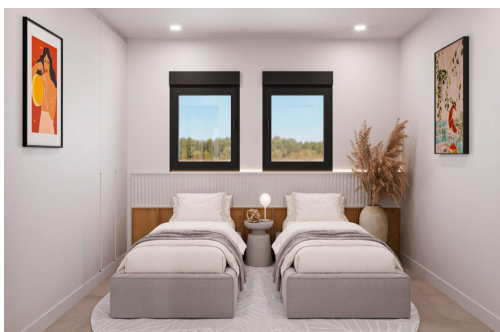

REF: RD-13823

Nowo zbudowane · Willa · Fuente Álamo

3 SYPIALNIE

3 ŁAZIENKI

143M²

300M²

TAK

B