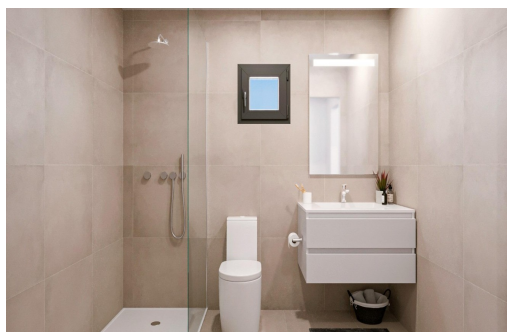

REF: RD-46793

Nowo zbudowane · Willa · Fuente Álamo

3 SYPIALNIE

2 ŁAZIENKI

94M²

191M²

TAK

B