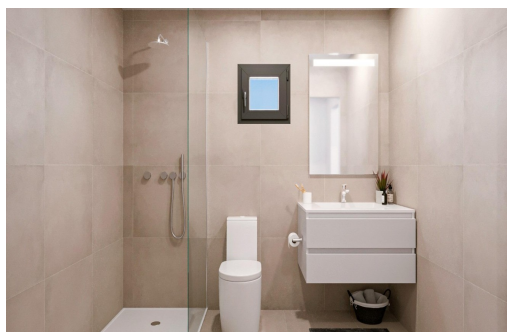

RÉF: RD-46793

Nouvelle construction · Villa · Fuente Álamo

3 CHAMBRES

2 NBR. SDB

94M²

191M²

OUI

B

Principales caractéristiques

- Chambres: 3
- Construit: 94m²
- Énergie: B
- Nbr. Sdb: 2
- Terrain: 191m²

Les caractéristiques

- Beach: 15000 Meters
- Double Bedrooms: 3
- Location: Rural, Urbanisation
- Near Schools
- Parking - Space
- Solarium: Yes
- Useable Build Space: 82 Msq.
- Cour
- Gated
- Near Commercial Center
- Number of Parking Spaces: 1
- Private Pool
- Terrace: 93 Msq.