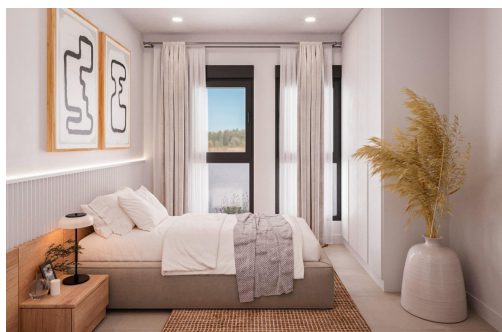

REF: RD-36100

Nowo zbudowane · Town House · Fuente Álamo

2 SYPIALNIE

2 ŁAZIENKI

70M<sup>2</sup>

150M<sup>2</sup>

TAK

B

Nowa inwestycja mieszkaniowa składająca się z willi i domów szeregowych w Fuente Álamo, w regionie Murcja. Lokalizacja ta oferuje wyjątkowe otoczenie przyrody, z dala od zgiełku dużych miast i turystycznego natężenia na wybrzeżu. Ponadto jesteśmy zaangażowani w działania na rzecz zrównoważonego rozwoju, minimalizując nasz wpływ na środowisko i maksymalizując integrację z lokalną społecznością. Tutaj Twoje marzenia o spokojnym i zrównoważonym stylu życia stają się rzeczywistością. Wyobraź sobie, że każdego ranka budzisz się w imponującym otoczeniu natury, w spokoju i wśród wyjątkowego piękna murcyjskiej wsi. W tej inwestycji priorytetem jest energooszczędność, wykorzystanie materiałów przyjaznych dla środowiska oraz harmonijna integracja z otoczeniem. Od projektu nieruchomości po planowanie inwestycji - wszystko ma na celu zmniejszenie naszego śladu węglowego i promowanie odpowiedzialnych prakt...