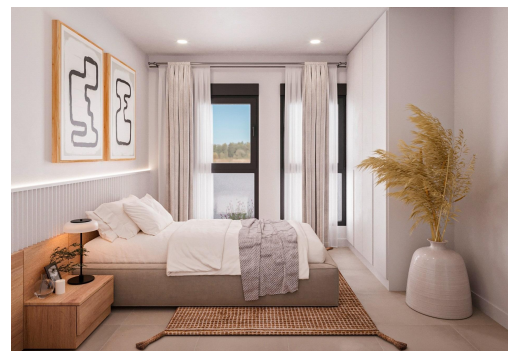

REF: RD-88909

Nowo zbudowane · Bungalow · Fuente Álamo

2 SYPIALNIE

2 ŁAZIENKI

70M<sup>2</sup>

117M<sup>2</sup>

B

**BUNGALOWY W NOWYM BUDOWNICTWIE W FUENTE ALAMO, MURCJA** Nowe osiedle bungalowów w Fuente Álamo, Murcia. Bungalowy na parterze z prywatnym ogrodem i bungalowy na piętrze z prywatnym solarium. Lokalizacja ta oferuje wyjątkowe otoczenie przyrody, z dala od zgiełku dużych miast i turystycznego tłoku wybrzeża. Ponadto zobowiązujemy się do pracy w perspektywie zrównoważonego rozwoju, minimalizując nasz wpływ na środowisko i maksymalizując integrację z lokalną społecznością. Tutaj Twoje marzenia o spokojnym i zrównoważonym stylu życia stają się rzeczywistością. Wyobraź sobie, że każdego ranka budzisz się w imponującym otoczeniu natury, w otoczeniu spokojnych krajobrazów i wyjątkowego piękna murcyjskiej wsi. Nowe projekty budowlane kładą nacisk na efektywność energetyczną, wykorzystanie materiałów przyjaznych dla środowiska i harmonijne wkomponowanie w wiejskie otoczenie. Od pr...