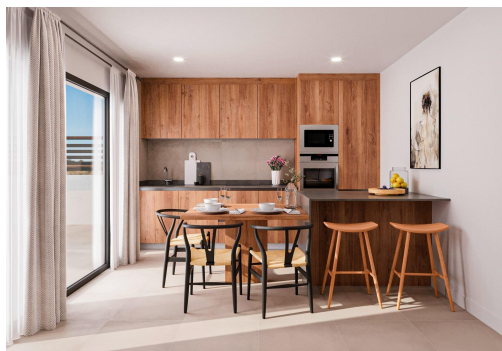

REF: RD-88909

Nowo zbudowane · Bungalow · Fuente Álamo

2 SYPIALNIE

2 ŁAZIENKI

70M<sup>2</sup>

117M<sup>2</sup>

B

**BUNGALOWY W NOWYM BUDOWNICTWIE W FUENTE ALAMO, MURCJA** Nowe osiedle bungalowów w Fuente Álamo, Murcia. Bungalowy na parterze z prywatnym ogrodem i bungalowy na piętrze z prywatnym solarium. Lokalizacja ta oferuje wyjątkowe otoczenie przyrody, z dala od zgiełku dużych miast i turystycznego tłoku wybrzeża. Ponadto zobowiązujemy się do pracy w perspektywie zrównoważonego rozwoju, minimalizując nasz wpływ na środowisko i maksymalizując integrację z lokalną społecznością. Tutaj Twoje marzenia o spokojnym i zrównoważonym stylu życia stają się rzeczywistością. Wyobraź sobie, że każdego ranka budzisz się w imponującym otoczeniu natury, w otoczeniu spokojnych krajobrazów i wyjątkowego piękna murcyjskiej wsi. Nowe projekty budowlane kładą nacisk na efektywność energetyczną, wykorzystanie materiałów przyjaznych dla środowiska i harmonijne wkomponowanie w wiejskie otoczenie. Od pr...