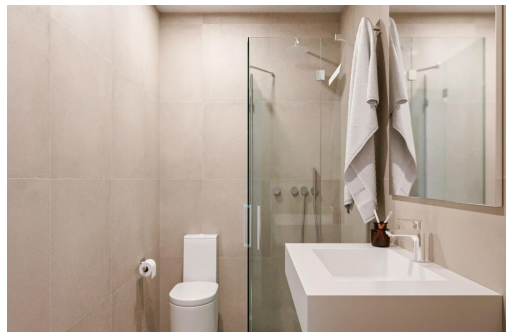

REF: RD-88909

Nybygg · Bungalow · Fuente Álamo

2 SOVEROM

2 BAD

70M<sup>2</sup>

117M<sup>2</sup>

B

**NYBYGGEDE BUNGALOWER I FUENTE ALAMO, MURCIA** Nybygget boligområde med bungalower i Fuente Álamo, Murcia. Bungalower i første etasje med privat hage og bungalower i andre etasje med privat solterrasse. Denne beliggenheten tilbyr en eksepsjonell natur, langt fra storbyens mas og turistpresset ved kysten. I tillegg forplikter vi oss til å arbeide ut fra et bærekraftig perspektiv, minimere vår miljøpåvirkning og maksimere integreringen med lokalsamfunnet. Her blir drømmene dine om en rolig og bærekraftig livsstil til virkelighet. Forestill deg å våkne hver morgen i en fantastisk natur, omgitt av rolige landskap og den unike skjønnheten i Murcias landsbygd. Nybyggprosjektene prioriterer energieffektivitet, bruk av miljøvennlige materialer og harmonisk integrering med det landlige miljøet. Fra utformingen av eiendommen til utviklingsplanleggingen for å redusere vårt karbonavtrykk og fremme ansvarlige ...