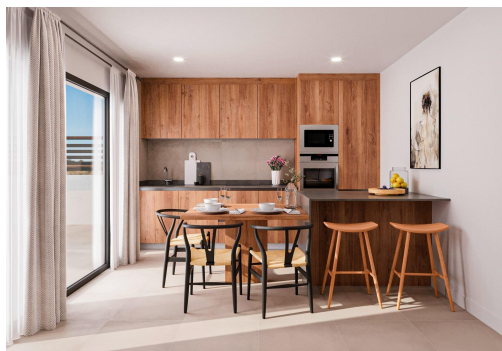

REF: RD-88909

Nybygg · Bungalow · Fuente Álamo

2 SOVEROM

2 BAD

70M<sup>2</sup>

117M<sup>2</sup>

B

**NYBYGGEDE BUNGALOWER I FUENTE ALAMO, MURCIA** Nybygget boligområde med bungalower i Fuente Álamo, Murcia. Bungalower i første etasje med privat hage og bungalower i andre etasje med privat solterrasse. Denne beliggenheten tilbyr en eksepsjonell natur, langt fra storbyens mas og turistpresset ved kysten. I tillegg forplikter vi oss til å arbeide ut fra et bærekraftig perspektiv, minimere vår miljøpåvirkning og maksimere integreringen med lokalsamfunnet. Her blir drømmene dine om en rolig og bærekraftig livsstil til virkelighet. Forestill deg å våkne hver morgen i en fantastisk natur, omgitt av rolige landskap og den unike skjønnheten i Murcias landsbygd. Nybyggprosjektene prioriterer energieffektivitet, bruk av miljøvennlige materialer og harmonisk integrering med det landlige miljøet. Fra utformingen av eiendommen til utviklingsplanleggingen for å redusere vårt karbonavtrykk og fremme ansvarlige ...