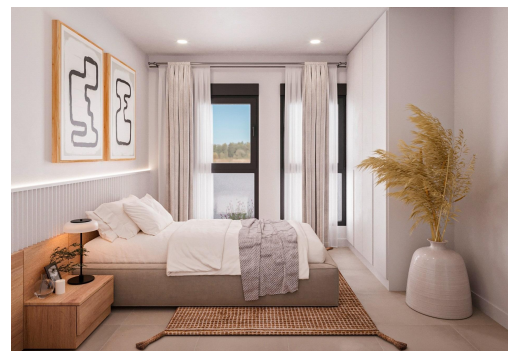

REF: RD-88909

Nybygg · Bungalow · Fuente Álamo

2 SOVEROM

2 BAD

70M<sup>2</sup>

117M<sup>2</sup>

B

**NYBYGGEDE BUNGALOWER I FUENTE ALAMO, MURCIA** Nybygget boligområde med bungalower i Fuente Álamo, Murcia. Bungalower i første etasje med privat hage og bungalower i andre etasje med privat solterrasse. Denne beliggenheten tilbyr en eksepsjonell natur, langt fra storbyens mas og turistpresset ved kysten. I tillegg forplikter vi oss til å arbeide ut fra et bærekraftig perspektiv, minimere vår miljøpåvirkning og maksimere integreringen med lokalsamfunnet. Her blir drømmene dine om en rolig og bærekraftig livsstil til virkelighet. Forestill deg å våkne hver morgen i en fantastisk natur, omgitt av rolige landskap og den unike skjønnheten i Murcias landsbygd. Nybyggprosjektene prioriterer energieffektivitet, bruk av miljøvennlige materialer og harmonisk integrering med det landlige miljøet. Fra utformingen av eiendommen til utviklingsplanleggingen for å redusere vårt karbonavtrykk og fremme ansvarlige ...