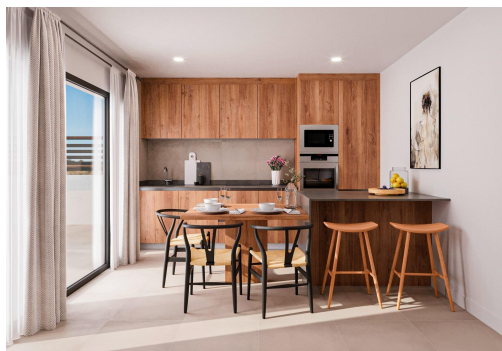

REF: RD-88909

Nieuwbouw · Bungalow · Fuente Álamo

2 SLAAPKAMERS

2 BADKAMERS

70M<sup>2</sup>

117M<sup>2</sup>

B

**NIEUWBOUWBUNGALOWS IN FUENTE ALAMO, MURCIA** Nieuwbouwresidentie met bungalows in Fuente Álamo, Murcia. Bungalows op de begane grond met privétuin en bungalows op de bovenverdieping met privéterrassen. Deze locatie biedt een uitzonderlijke natuurlijke omgeving, ver weg van de drukte van de grote steden en het toerisme aan de kust. Bovendien streven we naar een duurzame ontwikkeling, waarbij we onze impact op het milieu minimaliseren en de integratie met de lokale gemeenschap maximaliseren. Hier worden uw dromen van een rustige en duurzame levensstijl werkelijkheid. Stelt u zich eens voor dat u elke ochtend wakker wordt in een prachtige natuurlijke omgeving, omringd door serene landschappen en de unieke schoonheid van het platteland van Murcia. Bij nieuwbouwprojecten staan energie-efficiëntie, het gebruik van milieuvriendelijke materialen en een harmonieuze integratie in de landelijke omgeving voorop. Van het ont...