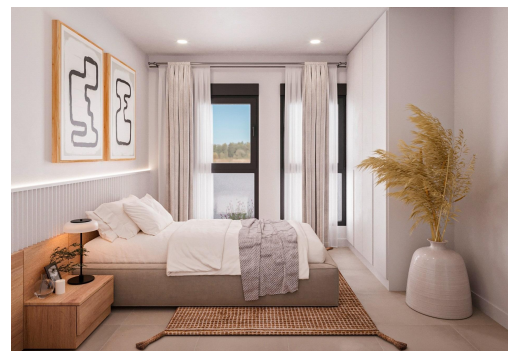

REF: RD-88909

Nieuwbouw · Bungalow · Fuente Álamo

2 SLAAPKAMERS

2 BADKAMERS

70M<sup>2</sup>

117M<sup>2</sup>

B

**NIEUWBOUWBUNGALOWS IN FUENTE ALAMO, MURCIA** Nieuwbouwresidentie met bungalows in Fuente Álamo, Murcia. Bungalows op de begane grond met privétuin en bungalows op de bovenverdieping met privéterrassen. Deze locatie biedt een uitzonderlijke natuurlijke omgeving, ver weg van de drukte van de grote steden en het toerisme aan de kust. Bovendien streven we naar een duurzame ontwikkeling, waarbij we onze impact op het milieu minimaliseren en de integratie met de lokale gemeenschap maximaliseren. Hier worden uw dromen van een rustige en duurzame levensstijl werkelijkheid. Stelt u zich eens voor dat u elke ochtend wakker wordt in een prachtige natuurlijke omgeving, omringd door serene landschappen en de unieke schoonheid van het platteland van Murcia. Bij nieuwbouwprojecten staan energie-efficiëntie, het gebruik van milieuvriendelijke materialen en een harmonieuze integratie in de landelijke omgeving voorop. Van het ont...