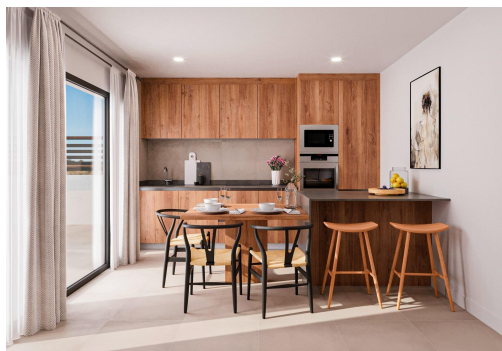

RÉF: RD-88909

Nouvelle construction · Bungalow · Fuente Álamo

2 CHAMBRES

2 NBR. SDB

70M²

117M²

B

BUNGALOWS NEUF À FUENTE ALAMO, MURCIE Résidence neuve de bungalows à Fuente Álamo, Murcie. Bungalows au rez-de-chaussée avec jardin privé et bungalows à l'étage avec solarium privé. Cet emplacement offre un cadre naturel exceptionnel, loin de l'agitation des grandes villes et de la pression touristique de la côte. De plus, nous nous engageons à travailler dans une perspective de développement durable, en minimisant notre impact environnemental et en maximisant l'intégration avec la communauté locale. Ici, vos rêves d'un mode de vie paisible et durable deviennent réalité. Imaginez-vous vous réveiller chaque matin dans un cadre naturel impressionnant, entouré de paysages sereins et de la beauté unique de la campagne murcienne. Les nouveaux projets de construction privilégient l'efficacité énergétique, l'utilisation de matériaux respectueux de l'environnement et l'intégration harmonieuse ...