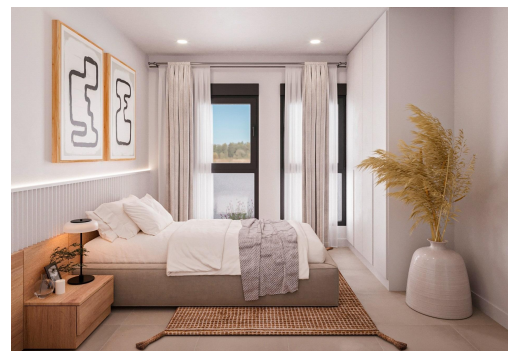

RÉF: RD-88909

Nouvelle construction · Bungalow · Fuente Álamo

2 CHAMBRES

2 NBR. SDB

70M²

117M²

B

BUNGALOWS NEUF À FUENTE ALAMO, MURCIE Résidence neuve de bungalows à Fuente Álamo, Murcie. Bungalows au rez-de-chaussée avec jardin privé et bungalows à l'étage avec solarium privé. Cet emplacement offre un cadre naturel exceptionnel, loin de l'agitation des grandes villes et de la pression touristique de la côte. De plus, nous nous engageons à travailler dans une perspective de développement durable, en minimisant notre impact environnemental et en maximisant l'intégration avec la communauté locale. Ici, vos rêves d'un mode de vie paisible et durable deviennent réalité. Imaginez-vous vous réveiller chaque matin dans un cadre naturel impressionnant, entouré de paysages sereins et de la beauté unique de la campagne murcienne. Les nouveaux projets de construction privilégient l'efficacité énergétique, l'utilisation de matériaux respectueux de l'environnement et l'intégration harmonieuse ...

Principales caractéristiques

- Chambres: 2
- Construit: 70m²
- Énergie: B
- Nbr. Sdb: 2
- Terrain: 117m²

Les caractéristiques

- Beach: 15000 Meters
- Double Bedrooms: 2
- Location: Rural, Urbanisation
- Near Schools
- Parking - Space
- Useable Build Space: 61 Msq.
- Cour
- Gated
- Near Commercial Center
- Number of Parking Spaces: 1
- Terrace: 8 Msq.