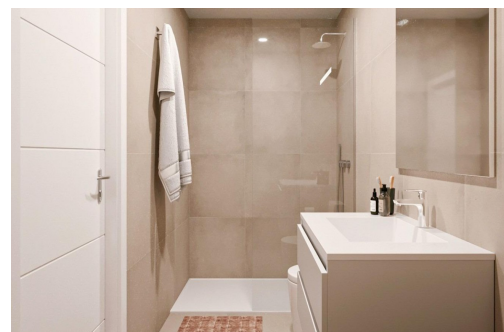

RÉF: RD-88909

Nouvelle construction · Bungalow · Fuente Álamo

2 CHAMBRES

2 NBR. SDB

70M²

117M²

B

BUNGALOWS NEUF À FUENTE ALAMO, MURCIE Résidence neuve de bungalows à Fuente Álamo, Murcie. Bungalows au rez-de-chaussée avec jardin privé et bungalows à l'étage avec solarium privé. Cet emplacement offre un cadre naturel exceptionnel, loin de l'agitation des grandes villes et de la pression touristique de la côte. De plus, nous nous engageons à travailler dans une perspective de développement durable, en minimisant notre impact environnemental et en maximisant l'intégration avec la communauté locale. Ici, vos rêves d'un mode de vie paisible et durable deviennent réalité. Imaginez-vous vous réveiller chaque matin dans un cadre naturel impressionnant, entouré de paysages sereins et de la beauté unique de la campagne murcienne. Les nouveaux projets de construction privilégient l'efficacité énergétique, l'utilisation de matériaux respectueux de l'environnement et l'intégration harmonieuse ...

Principales caractéristiques

- Chambres: 2
- Construit: 70m²
- Énergie: B
- Nbr. Sdb: 2
- Terrain: 117m²

Les caractéristiques

- Beach: 15000 Meters
- Double Bedrooms: 2
- Location: Rural, Urbanisation
- Near Schools
- Parking - Space
- Useable Build Space: 61 Msq.
- Cour
- Gated
- Near Commercial Center
- Number of Parking Spaces: 1
- Terrace: 8 Msq.