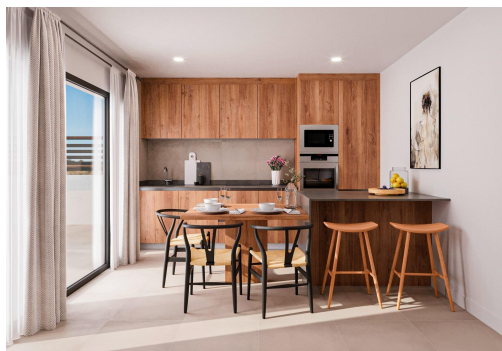

REF: RD-88909

Nueva construcción · Bungalow · Fuente Álamo

2 HABITACIONES

2 BAÑOS

70M<sup>2</sup>

117M<sup>2</sup>

B

**BUNGALOWS DE OBRA NUEVA EN FUENTE ALAMO, MURCIA** Residencial de obra nueva de bungalows en Fuente Álamo, Murcia. Bungalows en planta baja con jardín privado y bungalows en planta alta con solarium privado. Esta ubicación ofrece un entorno natural excepcional, alejado del bullicio de las grandes ciudades y de la presión turística de la costa. Además, nos comprometemos a trabajar desde una perspectiva de desarrollo sostenible, minimizando nuestro impacto medioambiental y maximizando la integración con la comunidad local. Aquí sus sueños de un estilo de vida tranquilo y sostenible se hacen realidad. Imagínesse despertarse cada mañana en un entorno natural impresionante, rodeado de paisajes serenos y de la belleza única de la campiña murciana. Los proyectos de nueva construcción priorizan la eficiencia energética, el uso de materiales respetuosos con el medio ambiente y la integración armoniosa con el...