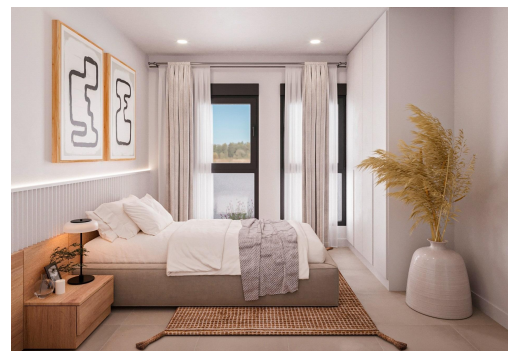

REF: RD-88909

Nueva construcción · Bungalow · Fuente Álamo

2 HABITACIONES

2 BAÑOS

70M<sup>2</sup>

117M<sup>2</sup>

B

**BUNGALOWS DE OBRA NUEVA EN FUENTE ALAMO, MURCIA** Residencial de obra nueva de bungalows en Fuente Álamo, Murcia. Bungalows en planta baja con jardín privado y bungalows en planta alta con solarium privado. Esta ubicación ofrece un entorno natural excepcional, alejado del bullicio de las grandes ciudades y de la presión turística de la costa. Además, nos comprometemos a trabajar desde una perspectiva de desarrollo sostenible, minimizando nuestro impacto medioambiental y maximizando la integración con la comunidad local. Aquí sus sueños de un estilo de vida tranquilo y sostenible se hacen realidad. Imagínesse despertarse cada mañana en un entorno natural impresionante, rodeado de paisajes serenos y de la belleza única de la campiña murciana. Los proyectos de nueva construcción priorizan la eficiencia energética, el uso de materiales respetuosos con el medio ambiente y la integración armoniosa con el...

## Características

- Beach: 15000 Meters
- Double Bedrooms: 2
- Gated
- Jardin
- Location: Rural, Urbanisation
- Near Commercial Center
- Near Schools
- Number of Parking Spaces: 1
- Parking - Space
- Terrace: 8 Msq.
- Useable Build Space: 61 Msq.