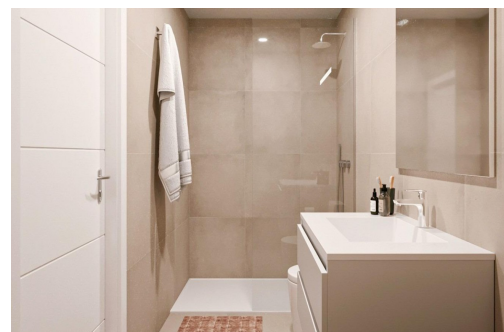

REF: RD-88909

New Build · Bungalow · Fuente Álamo

2 SCHLAFZIMMER

2 BADEZIMMER

70M<sup>2</sup>

117M<sup>2</sup>

B

**NEUE BUNGALOWS IN FUENTE ALAMO, MURCIA** ■■Neubauwohnanlage mit Bungalows in Fuente Álamo, Murcia. ■■Bungalows im Erdgeschoss mit privatem Garten und Bungalows im Obergeschoss mit privater Sonnenterrasse. ■■Diese Lage bietet eine außergewöhnliche natürliche Umgebung, fernab vom Trubel der Großstädte und dem touristischen Druck der Küste. Darüber hinaus verpflichten wir uns zu einer nachhaltigen Entwicklung, indem wir unsere Auswirkungen auf die Umwelt minimieren und die Integration in die lokale Gemeinschaft maximieren. Hier werden Ihre Träume von einem ruhigen und nachhaltigen Lebensstil wahr. Stellen Sie sich vor, Sie wachen jeden Morgen in einer atemberaubenden Naturlandschaft auf, umgeben von ruhigen Landschaften und der einzigartigen Schönheit der murcianischen Landschaft. ■■Bei den Neubauprojekten stehen Energieeffizienz, die Verwendung umweltfreundlicher Materialien und die harmonische Integration in die...

## Hauptmerkmale

- Schlafzimmer: 2
- Gebaute Fläche: 70m<sup>2</sup>
- Energiebewertung: B
- Badezimmer: 2
- Grundstück: 117m<sup>2</sup>