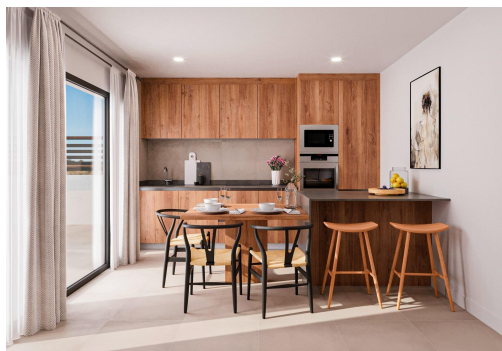

REF: RD-88909

New Build · Bungalow · Fuente Álamo

2 SCHLAFZIMMER

2 BADEZIMMER

70M<sup>2</sup>

117M<sup>2</sup>

B

**NEUE BUNGALOWS IN FUENTE ALAMO, MURCIA** ■■Neubauwohnanlage mit Bungalows in Fuente Álamo, Murcia. ■■Bungalows im Erdgeschoss mit privatem Garten und Bungalows im Obergeschoss mit privater Sonnenterrasse. ■■Diese Lage bietet eine außergewöhnliche natürliche Umgebung, fernab vom Trubel der Großstädte und dem touristischen Druck der Küste. Darüber hinaus verpflichten wir uns zu einer nachhaltigen Entwicklung, indem wir unsere Auswirkungen auf die Umwelt minimieren und die Integration in die lokale Gemeinschaft maximieren. Hier werden Ihre Träume von einem ruhigen und nachhaltigen Lebensstil wahr. Stellen Sie sich vor, Sie wachen jeden Morgen in einer atemberaubenden Naturlandschaft auf, umgeben von ruhigen Landschaften und der einzigartigen Schönheit der murcianischen Landschaft. ■■Bei den Neubauprojekten stehen Energieeffizienz, die Verwendung umweltfreundlicher Materialien und die harmonische Integration in die...