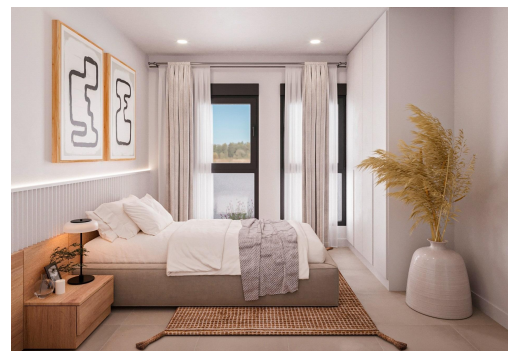

REF: RD-88909

New Build · Bungalow · Fuente Álamo

2 SCHLAFZIMMER

2 BADEZIMMER

70M<sup>2</sup>

117M<sup>2</sup>

B

**NEUE BUNGALOWS IN FUENTE ALAMO, MURCIA** ■■Neubauwohnanlage mit Bungalows in Fuente Álamo, Murcia. ■■Bungalows im Erdgeschoss mit privatem Garten und Bungalows im Obergeschoss mit privater Sonnenterrasse. ■■Diese Lage bietet eine außergewöhnliche natürliche Umgebung, fernab vom Trubel der Großstädte und dem touristischen Druck der Küste. Darüber hinaus verpflichten wir uns zu einer nachhaltigen Entwicklung, indem wir unsere Auswirkungen auf die Umwelt minimieren und die Integration in die lokale Gemeinschaft maximieren. Hier werden Ihre Träume von einem ruhigen und nachhaltigen Lebensstil wahr. Stellen Sie sich vor, Sie wachen jeden Morgen in einer atemberaubenden Naturlandschaft auf, umgeben von ruhigen Landschaften und der einzigartigen Schönheit der murcianischen Landschaft. ■■Bei den Neubauprojekten stehen Energieeffizienz, die Verwendung umweltfreundlicher Materialien und die harmonische Integration in die...

## Hauptmerkmale

- Schlafzimmer: 2
- Gebaute Fläche: 70m<sup>2</sup>
- Energiebewertung: B
- Badezimmer: 2
- Grundstück: 117m<sup>2</sup>