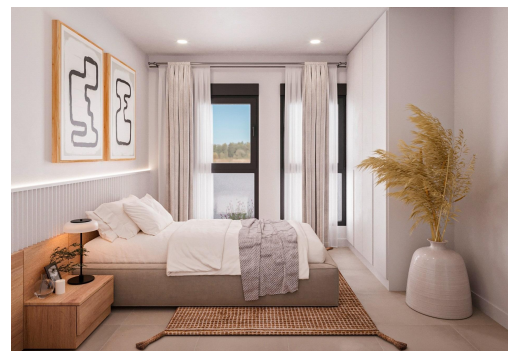

REF: RD-88909

Novostavba · Bungalow · Fuente Álamo

2 LOŽNICE

2 KOUPELNY

70M²

117M²

B

Klíčové vlastnosti