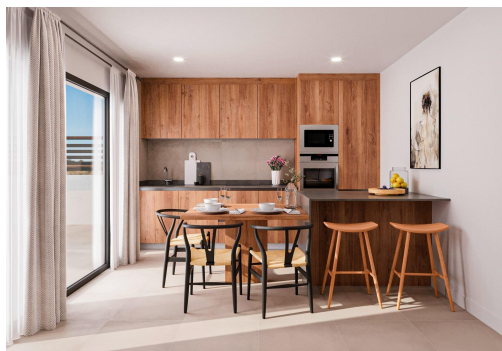

REF: RD-88909

Novostavba · Bungalow · Fuente Álamo

2 LOŽNICE

2 KOUPELNY

70M²

117M²

B

Klíčové vlastnosti