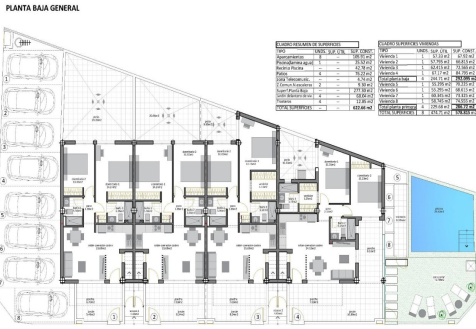

REF: RD-45328

Nowo zbudowane · Bungalow · San Pedro del Pinatar

2 SYPIALNIE

2 ŁAZIENKI

66M²

20M²

TAK

B

Nowe bungalowy w San Pedro del Pinatar - doskonała lokalizacja zaledwie 500 m od plaży. Ekskluzywne domy w stylu butikowym w pobliżu wybrzeża. Odkryj te eleganckie nowe bungalowy w sercu San Pedro del Pinatar, zaledwie 500 metrów od wspaniałych plaż Mar Menor. Ta butikowa inwestycja obejmuje tylko osiem charakterystycznych domów, łączących nowoczesny design, komfort i spokojny nadmorski styl życia. Dostępne modele dopasowane do Twojego stylu życia. Model Garden/Ground Floor: Posiada przedni taras i przestronne tylne patio, idealne do życia na świeżym powietrzu. Model Penthouse Loft: Obejmuje prywatne solarium na dachu i przedni taras, oferując otwarte widoki i mnóstwo światła słonecznego. Szczegóły modelu Garden/Ground Floor. Wejź do jasnej przestrzeni dziennej, która płynnie łączy się z jadalnią i w pełni wyposażoną kuchnią. Duże przesuwane szklane drzwi wpuszczają natu...

key features

- Sypialnie: 2
- Łazienki: 2
- Powierzchnia: 66m²
- Działka: 20m²
- Ocena energetyczna: B

Szczegóły oferty

- Air Conditioning: Yes
- Beach: 600 Meters
- Communal Pool
- Double Bedrooms: 2
- Gated
- Location: Coastal, Urbanisation
- Near Bus Route
- Near Commercial Center
- Near Schools
- Number of Parking Spaces: 1
- Ogród
- Parking - Space
- Terrace: 15 Msq.
- Useable Build Space: 60 Msq.