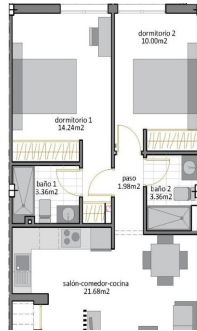

REF: RD-45328

Nowo zbudowane · Bungalow · San Pedro del Pinatar

2 SYPIALNIE

2 ŁAZIENKI

66M²

20M²

TAK

B

Nowe bungalowy w San Pedro del Pinatar - doskonała lokalizacja zaledwie 500 m od plaży. Ekskluzywne domy w stylu butikowym w pobliżu wybrzeża. Odkryj te eleganckie nowe bungalowy w sercu San Pedro del Pinatar, zaledwie 500 metrów od wspaniałych plaż Mar Menor. Ta butikowa inwestycja obejmuje tylko osiem charakterystycznych domów, łączących nowoczesny design, komfort i spokojny nadmorski styl życia. Dostępne modele dopasowane do Twojego stylu życia. Model Garden/Ground Floor: Posiada przedni taras i przestronne tylne patio, idealne do życia na świeżym powietrzu. Model Penthouse Loft: Obejmuje prywatne solarium na dachu i przedni taras, oferując otwarte widoki i mnóstwo światła słonecznego. Szczegóły modelu Garden/Ground Floor. Wejź do jasnej przestrzeni dziennej, która płynnie łączy się z jadalnią i w pełni wyposażoną kuchnią. Duże przesuwane szklane drzwi wpuszczają natu...

key features

- Sypialnie: 2
- Łazienki: 2
- Powierzchnia: 66m²
- Działka: 20m²
- Ocena energetyczna: B

Szczegóły oferty

- Air Conditioning: Yes
- Beach: 600 Meters
- Communal Pool
- Double Bedrooms: 2
- Gated
- Location: Coastal, Urbanisation
- Near Bus Route
- Near Commercial Center
- Near Schools
- Number of Parking Spaces: 1
- Ogród
- Parking - Space
- Terrace: 15 Msq.
- Useable Build Space: 60 Msq.