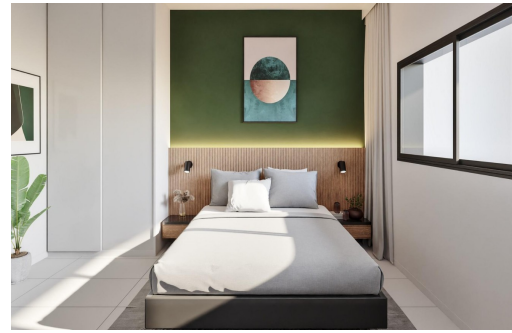

REF: RD-62751

Nueva construcción · Piso · San Miguel

2 HABITACIONES

2 BAÑOS

65M²

0M²

SÍ

B

Descubra la vida moderna en la nueva promoción residencial de San Miguel de Salinas. Amplios apartamentos con impresionantes servicios. Este complejo residencial de nueva construcción en San Miguel de Salinas ofrece modernos apartamentos de 2 y 3 dormitorios con amplias terrazas, cuidadosamente distribuidos en siete plantas. La comunidad cerrada ofrece instalaciones de primera categoría, incluyendo piscinas separadas para adultos y niños, exuberantes zonas verdes, un parque infantil y una zona de bienestar para adultos con un circuito biosaludable. Ubicación privilegiada en la Costa Blanca. Enclavada en la encantadora localidad de San Miguel de Salinas, esta urbanización goza de una ubicación estratégica en la Costa Blanca. Se encuentra a poca distancia del centro de la ciudad, donde encontrará todos los servicios esenciales para la vida diaria, incluyendo tiendas, restaurantes y centros de salud. La propi...