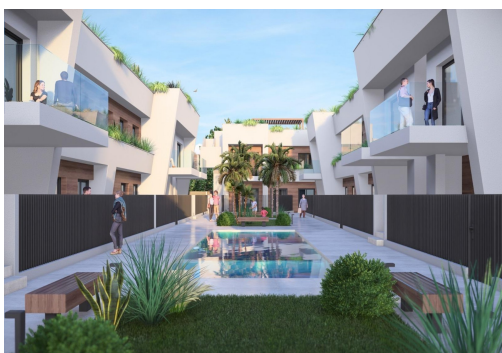

REF: RD-28296

Nueva construcción · Bungalow · Torre Pacheco

2 HABITACIONES

2 BAÑOS

68M²

0M²

SÍ

B

Viviendas de Obra Nueva en Torre-Pacheco, Costa Cálida. Bungalows modernos con características excepcionales. Descubra un nuevo complejo residencial en Torre-Pacheco, que ofrece 24 elegantes bungalows de 2 y 3 dormitorios. Elija entre viviendas en planta baja con amplias terrazas o unidades en primera planta con terrazas y solariums privados. Cada solarium incluye una pérgola, una zona de barbacoa y una cubierta reforzada, perfecta para instalar un jacuzzi. Todas las viviendas cuentan con una plaza de aparcamiento y aire acondicionado totalmente instalado, lo que garantiza el confort durante todo el año. Ubicación privilegiada en Torre-Pacheco. Enclavada en el corazón de Torre-Pacheco, esta urbanización disfruta de la proximidad a los servicios esenciales, incluyendo supermercados, tiendas, bares y restaurantes. El vibrante centro de la ciudad, con su encantador ambiente español, está a poca distancia. Para los ama...