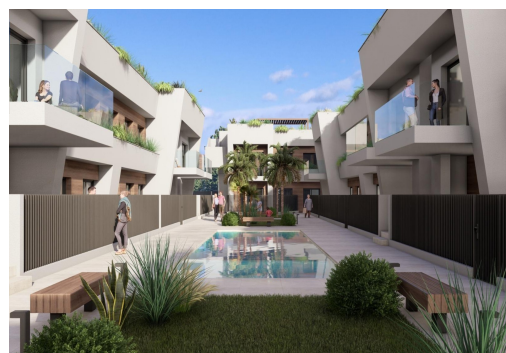

REF: RD-28296

Nueva construcción · Bungalow · Torre Pacheco

2 HABITACIONES

2 BAÑOS

68M²

0M²

SÍ

B

Viviendas de Obra Nueva en Torre-Pacheco, Costa Cálida. Bungalows modernos con características excepcionales. Descubra un nuevo complejo residencial en Torre-Pacheco, que ofrece 24 elegantes bungalows de 2 y 3 dormitorios. Elija entre viviendas en planta baja con amplias terrazas o unidades en primera planta con terrazas y solariums privados. Cada solarium incluye una pérgola, una zona de barbacoa y una cubierta reforzada, perfecta para instalar un jacuzzi. Todas las viviendas cuentan con una plaza de aparcamiento y aire acondicionado totalmente instalado, lo que garantiza el confort durante todo el año. Ubicación privilegiada en Torre-Pacheco. Enclavada en el corazón de Torre-Pacheco, esta urbanización disfruta de la proximidad a los servicios esenciales, incluyendo supermercados, tiendas, bares y restaurantes. El vibrante centro de la ciudad, con su encantador ambiente español, está a poca distancia. Para los ama...

Información clave

- Habitaciones: 2
- Construidos: 68m²
- Baños: 2
- Calificación energética: B

Características

- Air Conditioning: Yes
- Beach: 11000 Meters
- Double Bedrooms: 2
- Location: Rural, Urbanisation
- Near Commercial Center
- Near Train Station
- Parking - Space
- Terrace: 77 Msq.
- BBQ
- Communal Pool
- Gated
- Near Bus Route
- Near Schools
- Number of Parking Spaces: 1
- Solarium: Yes
- Useable Build Space: 58 Msq.