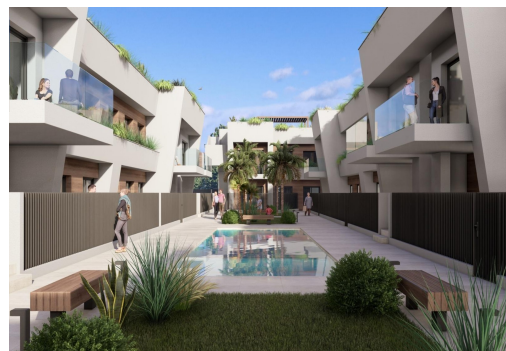

REF: RD-28296

New Build · Bungalow · Torre Pacheco

2 SCHLAFZIMMER

2 BADEZIMMER

68M²

0M²

JA

B

Neubau Häuser in Torre-Pacheco, Costa Cálida ☐☐ Moderne Bungalows mit außergewöhnlicher Ausstattung ☐ Entdecken Sie eine neue Wohnanlage in Torre-Pacheco, die 24 stilvolle Bungalows mit 2 oder 3 Schlafzimmern bietet. Sie haben die Wahl zwischen ebenerdigen Häusern mit großzügigen Terrassen oder Wohnungen im ersten Stock mit privaten Terrassen und Solarien. Jede Sonnenterrasse verfügt über eine Pergola, einen Grillplatz und eine verstärkte Überdachung, die sich perfekt für die Installation eines Whirlpools eignet. Alle Wohnungen verfügen über einen eigenen Parkplatz und eine voll installierte Klimaanlage, die das ganze Jahr über für Komfort sorgt. ☐☐ Erstklassige Lage in Torre-Pacheco ☐ Im Herzen von Torre-Pacheco gelegen, befindet sich diese Wohnanlage in unmittelbarer Nähe zu den wichtigsten Annehmlichkeiten, wie Supermärkten, Geschäften, Bars und Restaurants. Das pulsierende Stadtzentrum mit seinem charmanten ...

Hauptmerkmale

- Schlafzimmer: 2
- Gebaute Fläche: 68m²
- Badezimmer: 2
- Energiebewertung: B

Charakteristik

- Air Conditioning: Yes
- Beach: 11000 Meters
- Double Bedrooms: 2
- Location: Rural, Urbanisation
- Near Commercial Center
- Near Train Station
- Parking - Space
- Terrace: 77 Msq.
- BBQ
- Communal Pool
- Gated
- Near Bus Route
- Near Schools
- Number of Parking Spaces: 1
- Solarium: Yes
- Useable Build Space: 58 Msq.