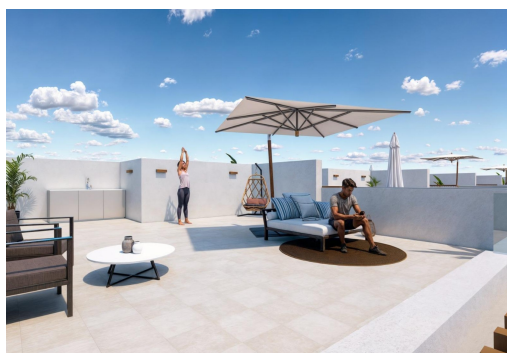

REF: RD-50704

Nueva construcción · Chalet · Torre Pacheco

3 HABITACIONES

2 BAÑOS

90M²

198M²

SÍ

B

Villas modernas de nueva construcción en Torre-Pacheco, Murcia. Descubra la combinación perfecta de diseño moderno, comodidad y ubicación con estos impresionantes chalets de obra nueva en Torre-Pacheco, Murcia. Tanto si busca una residencia permanente, una casa de vacaciones o una inversión inmobiliaria, estos elegantes chalets independientes ofrecen un valor y una comodidad excepcionales en una de las regiones más codiciadas de España. Chalets elegantes con características de primera. Estas modernas villas de una sola planta cuentan con 2 o 3 dormitorios y 2 baños, diseñadas con una cocina abierta y un amplio salón/comedor. Cada casa está equipada con: Piscina privada: Completa con ducha exterior, sistema de filtración e iluminación LED. Solarium con cocina de verano: Incluye fregadero y preinstalación para lavadora y mini nevera, accesible a través de una escalera exterior. Electrodo...

Información clave

- Habitaciones: 3
- Construidos: 90m²
- Calificación energética: B
- Baños: 2
- Parcela: 198m²

Características

- Air Conditioning: Pre-Installed
- Double Bedrooms: 3
- Jardin
- Near Commercial Center
- Number of Parking Spaces: 1
- Private Pool
- Terrace: 103 Msq.
- Beach: 10000 Meters
- Gated
- Location: Rural
- Near Schools
- Parking - Space
- Solarium: Yes
- Useable Build Space: 80 Msq.