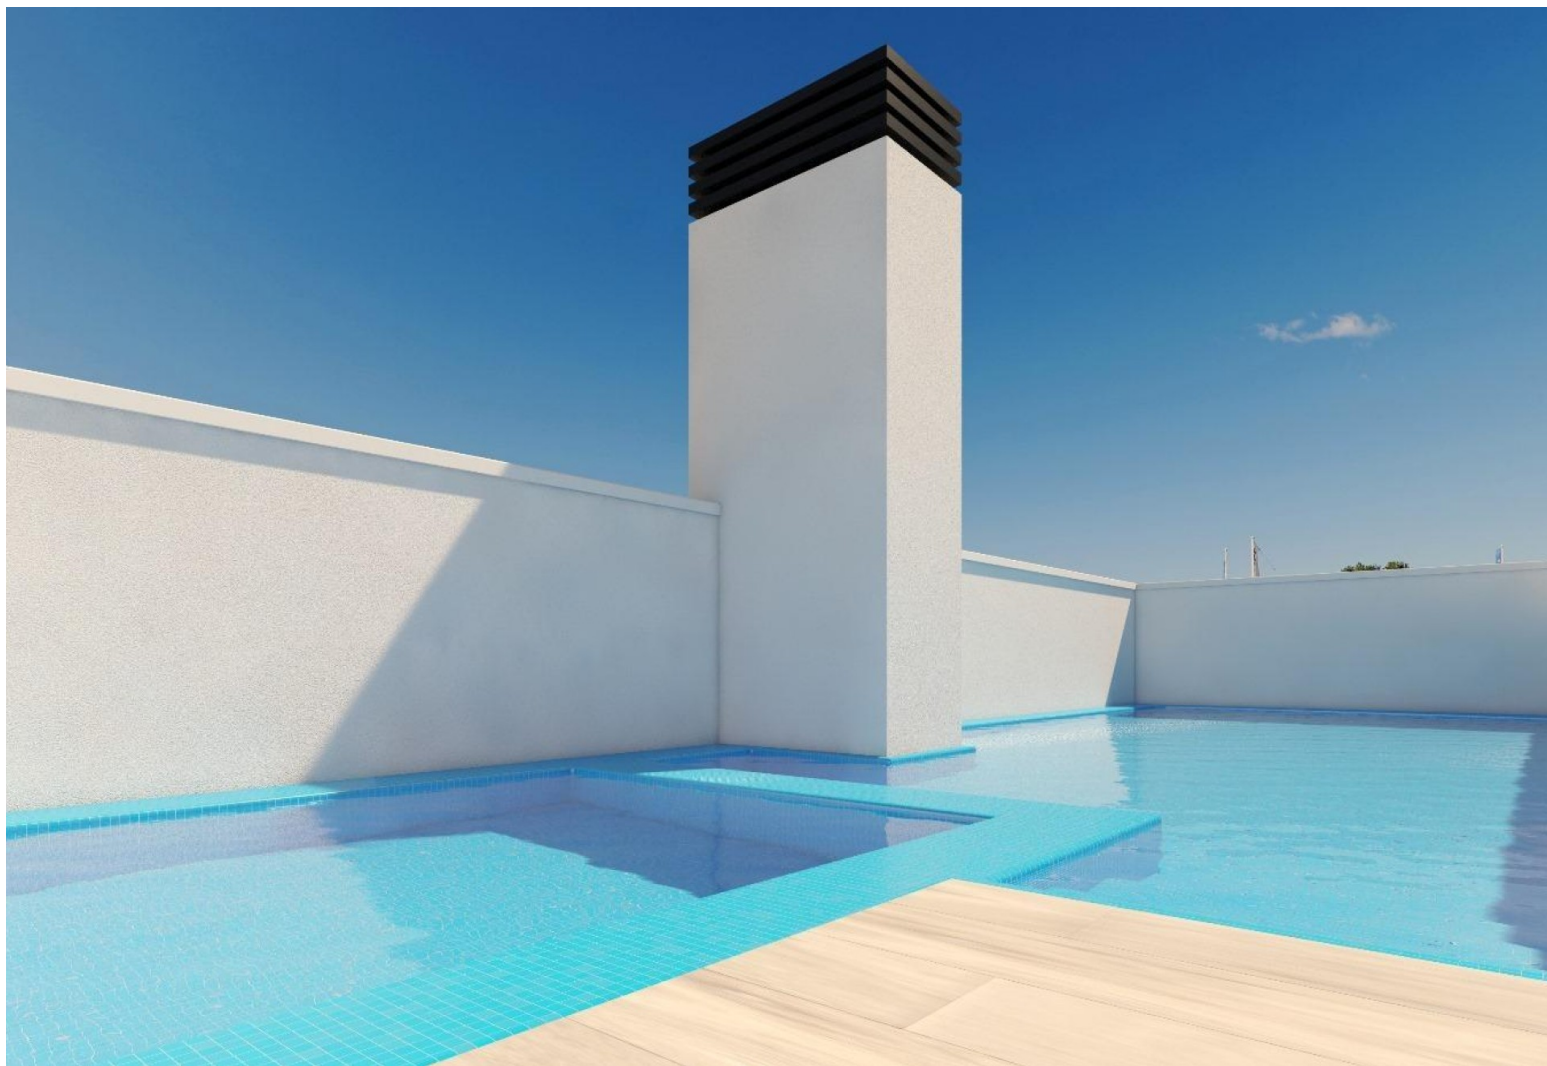

REF: RD-58085

Nueva construcción · Piso · Torrevieja

3 HABITACIONES

2 BAÑOS

98M²

0M²

SÍ

B

Apartamentos de obra nueva en Torrevieja, a 150m de la Playa del Cura ☐☐ Ubicación privilegiada en Torrevieja, cerca de playas y servicios ☐☐ Experimente la vida costera en su máxima expresión con estos apartamentos y áticos a estrenar en Torrevieja, situados a tan sólo 150 metros de la Playa del Cura. Estas exclusivas residencias están situadas en un animado barrio con todos los servicios esenciales al alcance, incluyendo tiendas, restaurantes y cafeterías. Perfectamente situada en la Costa Blanca española, Torrevieja ofrece a sus residentes un clima mediterráneo y un estilo de vida relajado con fácil acceso tanto al aeropuerto de Alicante (45 km) como al de Murcia (65 km). ☐☐ Diseño moderno con amplias distribuciones y acabados de calidad ☐☐ Este nuevo complejo residencial consta de 12 lujosos apartamentos y áticos, que ofrecen unidades de 2 y 3 dormitorios diseñadas para el confort moderno. Cada unidad cuen...