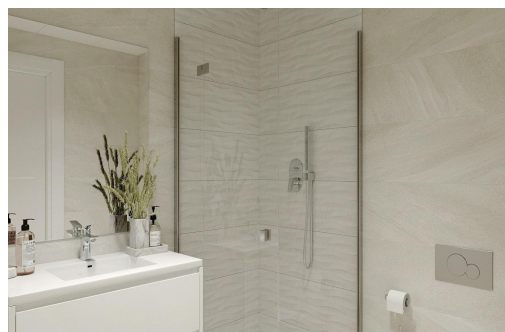

Apartamentos de obra nueva en Torrevieja, a 150m de la Playa del Cura ☐☐ Ubicación privilegiada en Torrevieja, cerca de playas y servicios ☐☐ Experimente la vida costera en su máxima expresión con estos apartamentos y áticos a estrenar en Torrevieja, situados a tan sólo 150 metros de la Playa del Cura. Estas exclusivas residencias están situadas en un animado barrio con todos los servicios esenciales al alcance, incluyendo tiendas, restaurantes y cafeterías. Perfectamente situada en la Costa Blanca española, Torrevieja ofrece a sus residentes un clima mediterráneo y un estilo de vida relajado con fácil acceso tanto al aeropuerto de Alicante (45 km) como al de Murcia (65 km). ☐☐ Diseño moderno con amplias distribuciones y acabados de calidad ☐☐ Este nuevo complejo residencial consta de 12 lujosos apartamentos y áticos, que ofrecen unidades de 2 y 3 dormitorios diseñadas para el confort moderno. Cada unidad cuen...