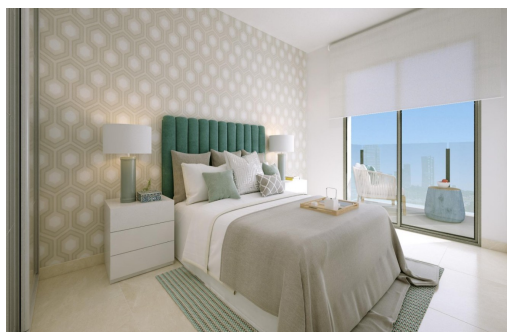

REF: RD-58085

Nueva construcción · Piso · Torrevieja

3 HABITACIONES

2 BAÑOS

98M²

0M²

SÍ

B

Apartamentos de obra nueva en Torrevieja, a 150m de la Playa del Cura ☐☐ Ubicación privilegiada en Torrevieja, cerca de playas y servicios ☐☐ Experimente la vida costera en su máxima expresión con estos apartamentos y áticos a estrenar en Torrevieja, situados a tan sólo 150 metros de la Playa del Cura. Estas exclusivas residencias están situadas en un animado barrio con todos los servicios esenciales al alcance, incluyendo tiendas, restaurantes y cafeterías. Perfectamente situada en la Costa Blanca española, Torrevieja ofrece a sus residentes un clima mediterráneo y un estilo de vida relajado con fácil acceso tanto al aeropuerto de Alicante (45 km) como al de Murcia (65 km). ☐☐ Diseño moderno con amplias distribuciones y acabados de calidad ☐☐ Este nuevo complejo residencial consta de 12 lujosos apartamentos y áticos, que ofrecen unidades de 2 y 3 dormitorios diseñadas para el confort moderno. Cada unidad cuen...

Información clave

- Habitaciones: 3
- Construidos: 98m²
- Baños: 2
- Calificación energética: B

Características

- Air Conditioning: Pre-Installed
- Communal Pool
- Elevator/Lift
- Near Bus Route
- Near Schools
- Terrace: 8 Msq.
- Beach: 150 Meters
- Double Bedrooms: 3
- Location: Coastal
- Near Commercial Center
- Space
- Useable Build Space: 85 Msq.