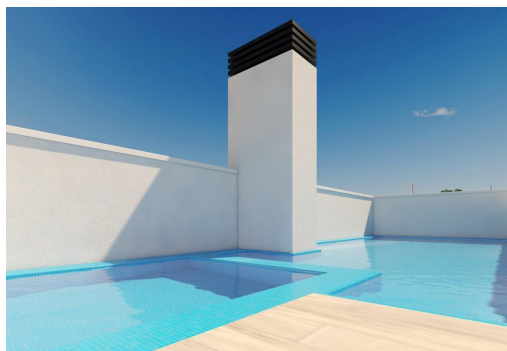

REF: RD-37896

Nueva construcción · Piso · Torrevieja

3 HABITACIONES

2 BAÑOS

96M²

0M²

SÍ

B