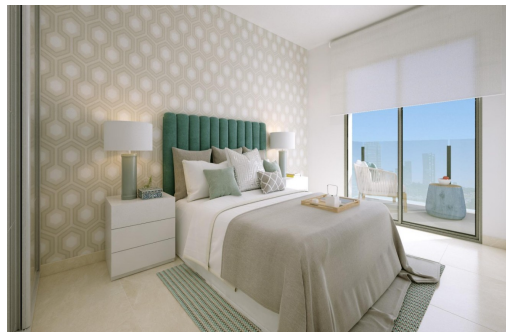

REF: RD-37896

Nueva construcción · Piso · Torrevieja

3 HABITACIONES

2 BAÑOS

96M²

0M²

SÍ

B

Apartamentos de obra nueva en Torrevieja, a 150m de la Playa del Cura ☐☐ Ubicación privilegiada en Torrevieja, cerca de playas y servicios ☐☐ Experimente la vida costera en su máxima expresión con estos apartamentos y áticos a estrenar en Torrevieja, situados a tan sólo 150 metros de la Playa del Cura. Estas exclusivas residencias están situadas en un animado barrio con todos los servicios esenciales al alcance, incluyendo tiendas, restaurantes y cafeterías. Perfectamente situada en la Costa Blanca española, Torrevieja ofrece a sus residentes un clima mediterráneo y un estilo de vida relajado con fácil acceso tanto al aeropuerto de Alicante (45 km) como al de Murcia (65 km). ☐☐ Diseño moderno con amplias distribuciones y acabados de calidad ☐☐ Este nuevo complejo residencial consta de 12 lujosos apartamentos y áticos, que ofrecen unidades de 2 y 3 dormitorios diseñadas para el confort moderno. Cada unidad cuen...