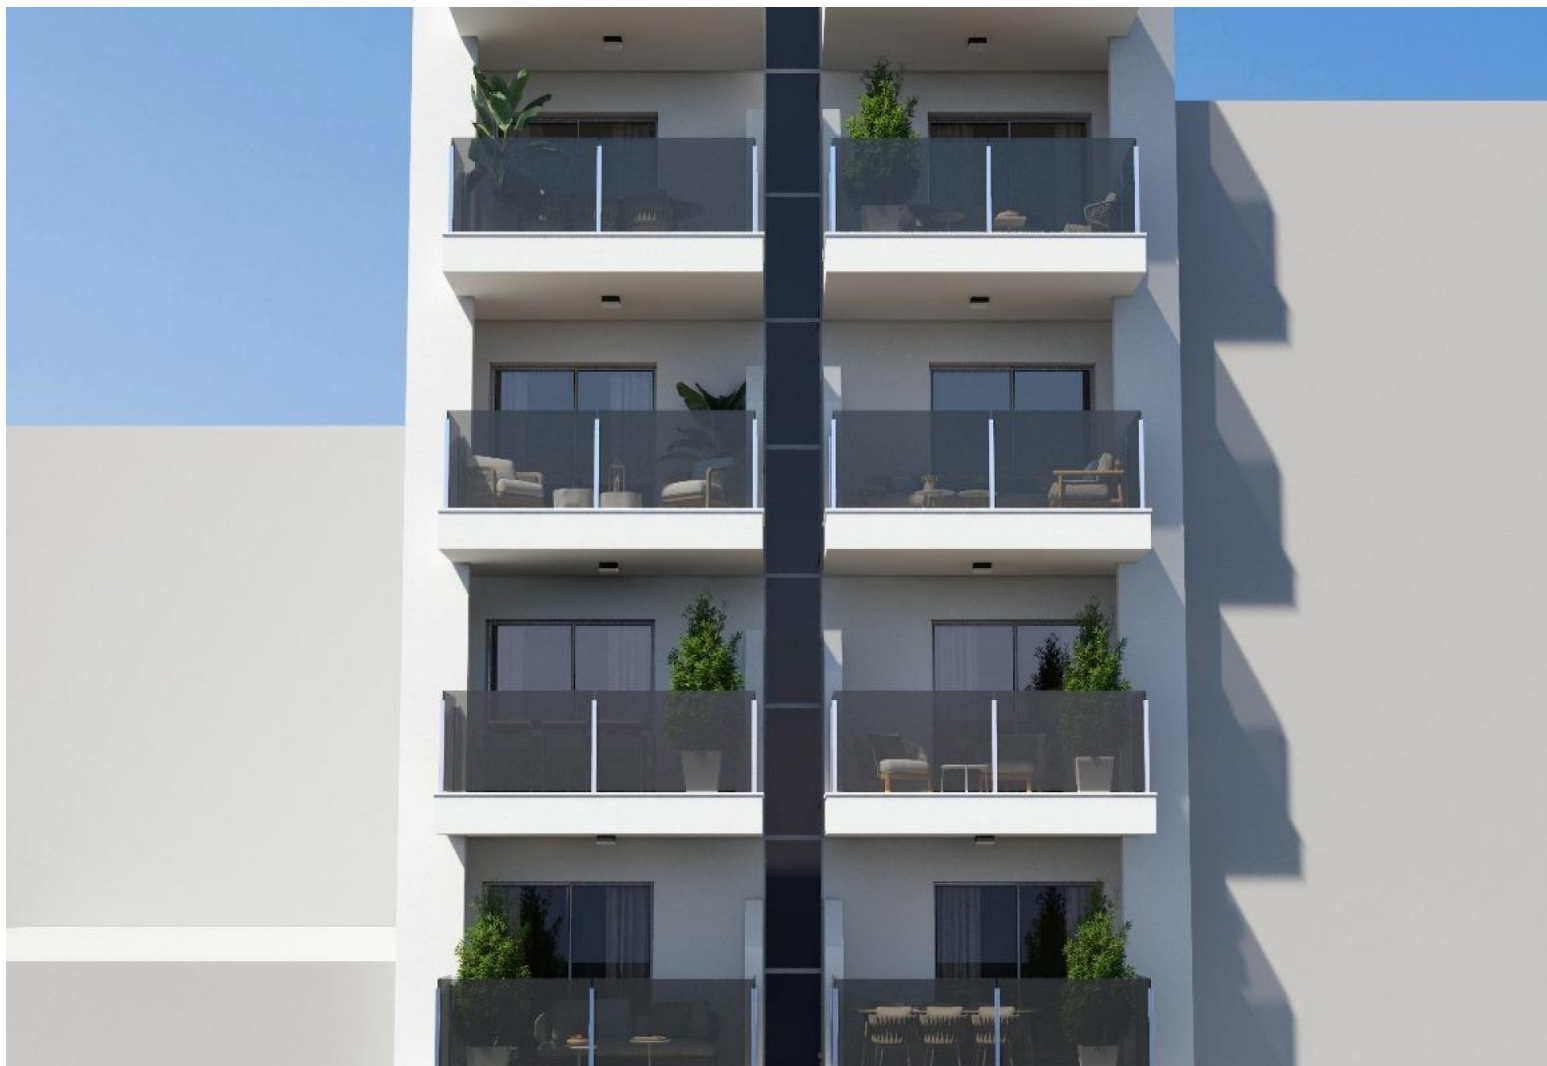

REF: RD-37896

Nueva construcción · Piso · Torrevieja

3 HABITACIONES

2 BAÑOS

96M²

0M²

SÍ

B

Apartamentos de obra nueva en Torrevieja, a 150m de la Playa del Cura ☐☐ Ubicación privilegiada en Torrevieja, cerca de playas y servicios ☐☐ Experimente la vida costera en su máxima expresión con estos apartamentos y áticos a estrenar en Torrevieja, situados a tan sólo 150 metros de la Playa del Cura. Estas exclusivas residencias están situadas en un animado barrio con todos los servicios esenciales al alcance, incluyendo tiendas, restaurantes y cafeterías. Perfectamente situada en la Costa Blanca española, Torrevieja ofrece a sus residentes un clima mediterráneo y un estilo de vida relajado con fácil acceso tanto al aeropuerto de Alicante (45 km) como al de Murcia (65 km). ☐☐ Diseño moderno con amplias distribuciones y acabados de calidad ☐☐ Este nuevo complejo residencial consta de 12 lujosos apartamentos y áticos, que ofrecen unidades de 2 y 3 dormitorios diseñadas para el confort moderno. Cada unidad cuen...